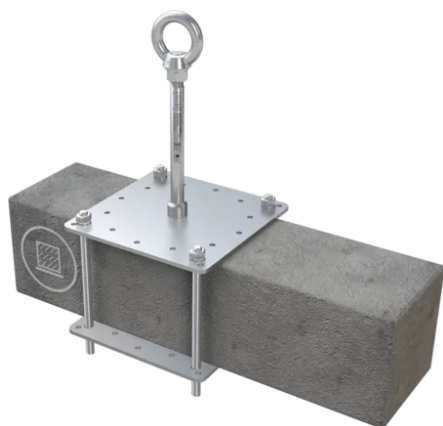

Accessories / Components

ABS-Lock X Stützrohr

Edelstahl-Verstärkung für Anschlagpunkte des Typs ABS-Lock X