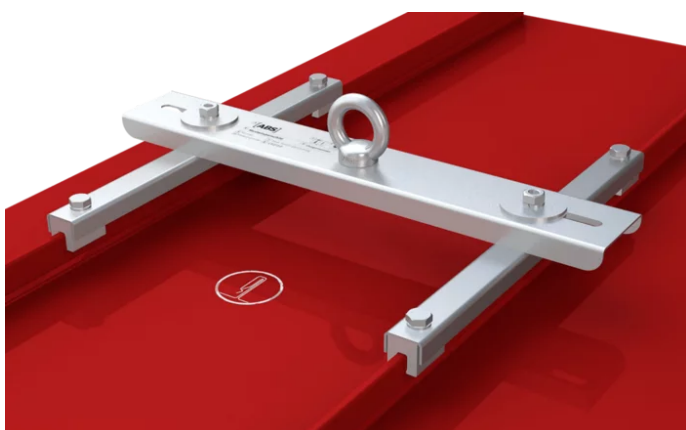

Accessories / Components

ABS ProSlide

Abnehmbarer Aluminium-Gleiter für überfahrbare
Seilsicherungs-systeme

Im Grund 15 · 5405 Baden-Dättwil
ABS Absturzsicherung AG

fon: +41 56 483 35 40

info@abs-absturz-sicherung.ch
abs-absturz-sicherung.ch