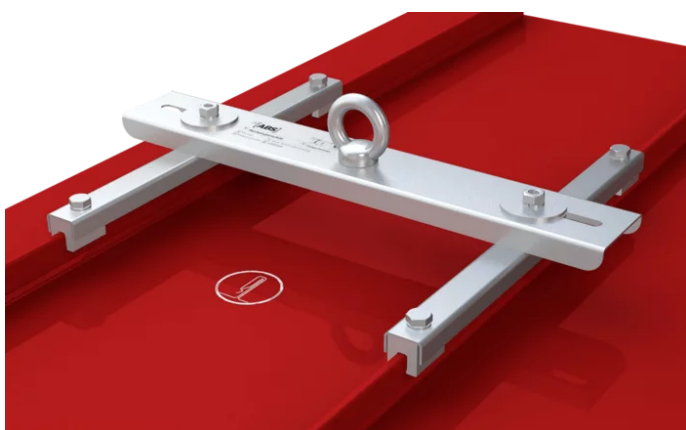

Accessories / Components

ABS ProSlide

Abnehmbarer Aluminium-Gleiter für überfahrbare
Seilsicherungssysteme

Im Grund 15 · 5405 Baden-Dättwil
ABS Absturzsicherung AG

fon: +41 56 483 35 40

info@abs-absturzsicherung.ch
abs-absturzsicherung.ch