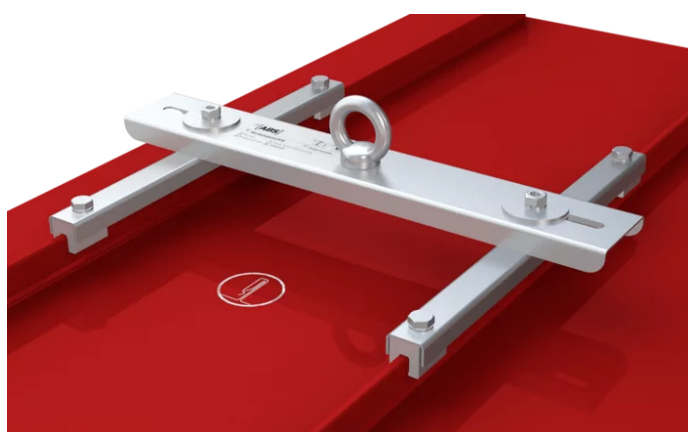

Accessories / Components

ABS ProSlide

Abnehmbarer Aluminium-Gleiter für überfahrbare
Seilsicherungs-systeme

Im Grund 15 · 5405 Baden-Dättwil
ABS Absturz-sicherung AG

fon: +41 56 483 35 40

info@abs-absturz-sicherung.ch
abs-absturz-sicherung.ch