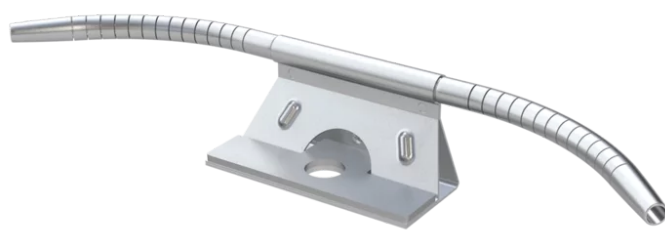

Accessories / Components

ABS-Lock SYS - überfahrbar

Seilsicherungssysteme ABS-Lock SYS II (8 mm) & IV (6 mm)

ABS-Lock SYS - über Kopf

Überfahrbare Seilsicherungssysteme ABS-Lock SYS II (8 mm) & IV (6 mm) über Kopf installiert