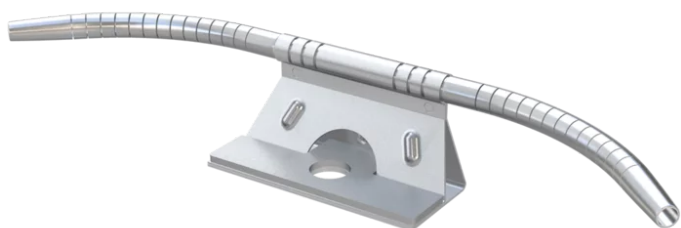

Accessories / Components

ABS-Lock SYS - überfahrbar

Seilsicherungssysteme ABS-Lock SYS II (8 mm) & IV (6 mm)

ABS-Lock SYS - über Kopf

Überfahrbare Seilsicherungssysteme ABS-Lock SYS II (8 mm) & IV (6 mm) über Kopf installiert