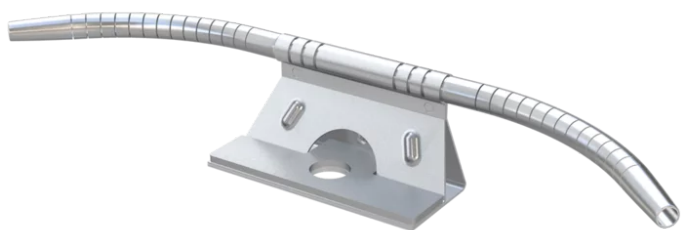

Accessories / Components

ABS-Lock SYS - überfahrbar

Seilsicherungssysteme ABS-Lock SYS II (8 mm) & IV (6 mm)

ABS-Lock SYS - über Kopf

Überfahrbare Seilsicherungssysteme ABS-Lock SYS II (8 mm) & IV (6 mm) über Kopf installiert