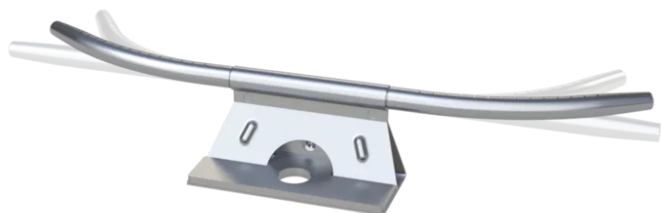

ABS TI-FlexCurve

Flexibles und voll überfahrbares Kurvenelement für Seilsicherungssysteme

Mit der flexiblen ABS TI-FlexCurve wird die Montage Ihres Seilsicherungssystems deutlich einfacher. Die Edelstahlkurve punktet mit einer unkomplizierten Seildurchführung, der Seilverlauf kann stufenlos auf Winkel zwischen 0° und 180° angepasst werden – ganz ohne zusätzliches Werkzeug, einfach von Hand gebogen. Die ABS-TI-FlexCurve überbrückt unkompliziert Hindernisse aller Art: Firste und Ecken, Pfeiler, Grate und Kehlen sind mit diesem variabel anpassbaren Kurvenelement kein Problem.

Auch nach der Montage sorgt die ABS TI-FlexCurve für Bedienkomfort: Das Kurvenelement ist als Innen- und Außenkurve einsetzbar und voll überfahrbar. Das kompakte Design der ABS TI-FlexCurve kommt ohne schwere Trägerplatten aus. Die Kurve ist in 2 Varianten für Stahlseile mit 6 oder 8 mm Durchmesser verfügbar und findet in unseren überfahrbaren Systemen ABS-Lock SYS II und ABS-Lock SYS IV Einsatz. Aus witterungsbeständigem V4A-Stahl hergestellt trotz dieses Kurvenelement auch härtesten Belastungen.

Dieser Artikel ist in folgenden Ausführungen erhältlich:
SY-TIFC-6, SY-TIFC-8

- DIN EN 795:2012, C & CEN/TS 16415:2013
- Seilverlauf bis 180°
- einfach von Hand anpassbar
- kompaktes Design
- sichert 4 Personen gleichzeitig (1 Person pro Gleiter)

Accessories / Components

ABS-Lock SYS - überfahrbar

Seilsicherungssysteme ABS-Lock SYS II (8 mm) & IV (6 mm)

ABS-Lock SYS - über Kopf

Überfahrbare Seilsicherungssysteme ABS-Lock SYS II (8 mm) & IV (6 mm) über Kopf installiert