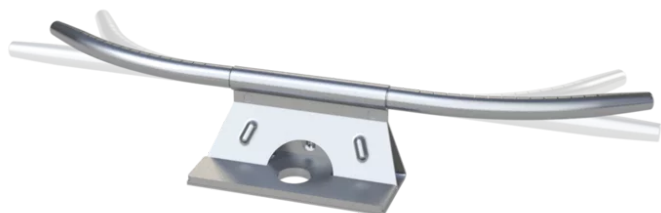

Accessories / Components

ABS-Lock SYS - überfahrbar

Seilsicherungssysteme ABS-Lock SYS II (8 mm) & IV (6 mm)

ABS-Lock SYS - über Kopf

Überfahrbare Seilsicherungssysteme ABS-Lock SYS II (8 mm) & IV (6 mm) über Kopf installiert