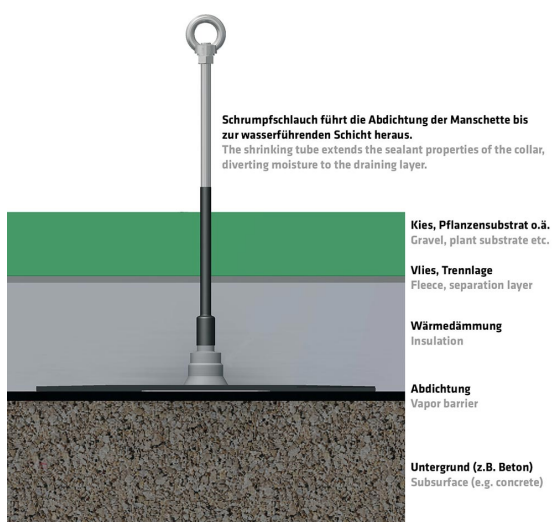

Accessories / Components