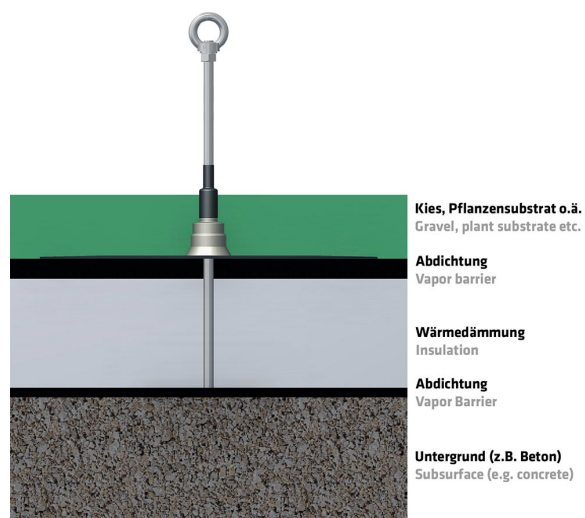

Accessories / Components