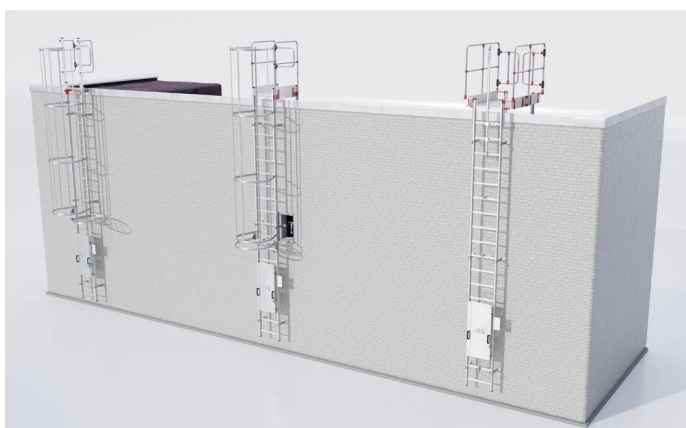

Accessories / Components

Aufkleber für zu prüfende Arbeitsmittel

Wetterfeste Aufkleber mit DataMatrix-Code und Platz für Prüfplakette oder Sperr-Kennzeichnung

Im Grund 15 · 5405 Baden-Dättwil
ABS Absturzsicherung AG

fon: +41 56 483 35 40

info@abs-absturzsicherung.ch
abs-absturzsicherung.ch