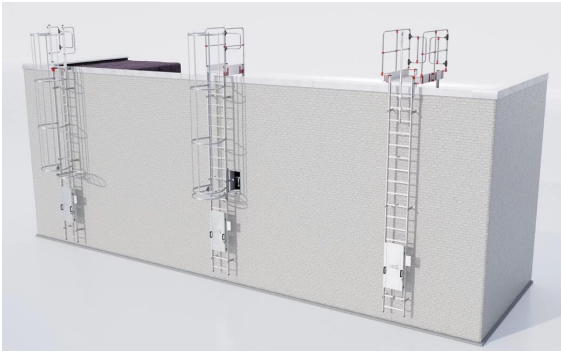

ABS Steigleiter

Steigleiteranlagen mit Rückenschutz oder fester Führung

Anwendungsbereich

Steigschutz/Leitern

Ob Dachzugang, Notleitern oder Zugänge zu maschinellen Anlagen - mit den Steigleitersystemen von ABS Safety schaffst Du sichere Aufstiegsmöglichkeiten für jede Architektur. Einfach und flexibel zu montieren, in verschiedenen Varianten und komplett mit den passenden Absturzsicherungen und Geländern. Die robusten Aluminiumleitern sind in drei Ausführungen erhältlich: Mit durchgängigem Rückenschutz (Korb). Als Steigschutzanlage mit Schienensystem (feste Führung + mitlaufendes Auffanggerät). Und als Steigschutzanlage mit Seilsicherungssystem (feste Führung + mitlaufendes Auffanggerät).

Steigleitersysteme von ABS Safety sind für eine unkomplizierte papierlose Montage- und Wartungsdokumentation mit einem individuellen DataMatrixCode (DMC) versehen. Über die kostenlose Smartphone- und Tablet-App ABS Lock Book hinterlegen und pflegst Du unkompliziert alle prüfrelevanten Informationen zu Produkt, Einbau und Nutzung. Direkt vor Ort mit Deinem mobilen Endgerät (Android und iPhone). So bleiben Deine DGUV-konformen Daten transparent und sind jederzeit abrufbar. Ein kurzer Scan des Codes mit Deiner Handykamera gibt Dir sofortigen Zugriff auf den aktuellen Freigabestatus und Zugang zu allen hinterlegten Infos.

- DIN 18799-1: 2019-06, DIN 18799-3: 2021-02, DIN 14094-1: 2017-04, DIN EN ISO 14122-4:2016-10
- Wandhalter aus Edelstahl verstellbar bis 450mm
- Wandhalter Unterkonstruktion für WDVS überbrückbar bis 420mm
- besonders breite Podeste für einen komfortablen Übergang aus den Steigschutzsystemen
- komplette Systeme inkl. Podeste, Geländer etc.
- Durchgangssperren bereits vormontiert
- Beschwerung Attika Überstieg an Dachneigung anpassbar bis 15°
- von innen abgerundete Rückenschutzstreben
- Schwenkverschluss nach links oder rechts öffnend