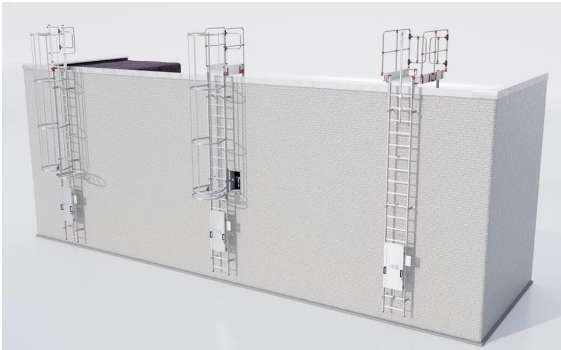

# ABS Steigleiter

Steigleiteranlagen mit Rückenschutz oder fester Führung

---

## Anwendungsbereich

Steigschutz/Leitern

Ob Dachzugang, Notleitern oder Zugänge zu maschinellen Anlagen - mit den Steigleitersystemen von ABS Safety schaffst Du sichere Aufstiegsmöglichkeiten für jede Architektur. Einfach und flexibel zu montieren, in verschiedenen Varianten und komplett mit den passenden Absturzsicherungen und Geländern. Die robusten Aluminiumleitern sind in drei Ausführungen erhältlich: Mit durchgängigem Rückenschutz (Korb). Als Steigschutzanlage mit Schienensystem (feste Führung + mitlaufendes Auffanggerät). Und als Steigschutzanlage mit Seilsicherungssystem (feste Führung + mitlaufendes Auffanggerät).