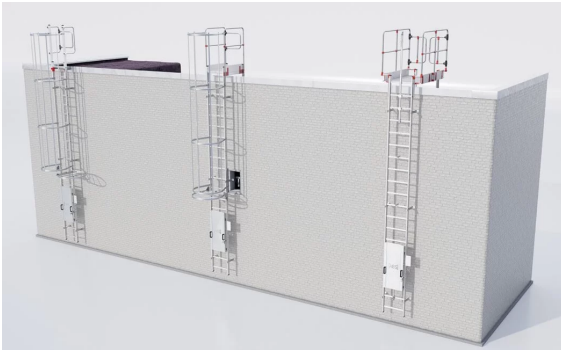

ABS Steigleiter

Steigleiteranlagen mit Rückenschutz oder fester Führung

Anwendungsbereich

Steigschutz/Leitern

Ob Dachzugang, Notleitern oder Zugänge zu maschinellen Anlagen - mit den Steigleitersystemen von ABS Safety schaffst Du sichere Aufstiegsmöglichkeiten für jede Architektur. Einfach und flexibel zu montieren, in verschiedenen Varianten und komplett mit den passenden Absturzsicherungen und Geländern. Die robusten Aluminiumleitern sind in drei Ausführungen erhältlich: Mit durchgängigem Rückenschutz (Korb). Als Steigschutzanlage mit Schienensystem (feste Führung + mitlaufendes Auffanggerät). Und als Steigschutzanlage mit Seilsicherungssystem (feste Führung + mitlaufendes Auffanggerät).

Steigleitersysteme von ABS Safety sind für eine unkomplizierte papierlose Montage- und Wartungsdokumentation mit einem individuellen DataMatrixCode (DMC) versehen. Über die kostenlose Smartphone- und Tablet-App ABS Lock Book hinterlegen und pflegst Du unkompliziert alle prüferelevanten Informationen zu Produkt, Einbau und Nutzung. Direkt vor Ort mit Deinem mobilen Endgerät (Android und iPhone). So bleiben Deine DGUV-konformen Daten transparent und sind jederzeit abrufbar. Ein kurzer Scan des Codes mit Deiner Handykamera gibt Dir sofortigen Zugriff auf den aktuellen Freigabestatus und Zugang zu allen hinterlegten Infos.

- DIN 18799-1: 2019-06, DIN 18799-3: 2021-02, DIN 14094-1: 2017-04
- Wandhalter aus Edelstahl verstellbar bis 450mm
- Wandhalter Unterkonstruktion für WDVS überbrückbar bis 420mm
- besonders breite Podeste für einen komfortablen Übergang aus den Steigschutzsystemen
- komplette Systeme inkl. Podeste, Geländer etc.
- Durchgangssperren bereits vormontiert
- Beschwerung Attika Überstieg an Dachneigung anpassbar bis 15°
- von innen abgerundete Rückenschutzstreben
- Schwenkverschluss nach links oder rechts öffnend