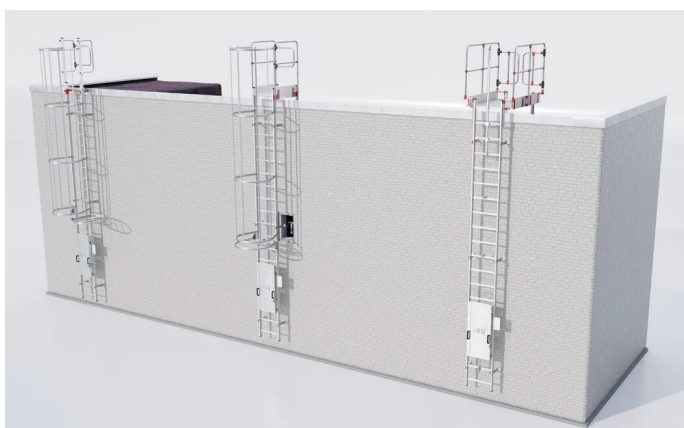

Accessories / Components

Aufkleber für zu prüfende Arbeitsmittel

Wetterfeste Aufkleber mit DataMatrix-Code und Platz für Prüfplakette oder Sperr-Kennzeichnung

Im Grund 15 · 5405 Baden-Dättwil
ABS Absturzsicherung AG

fon: +41 56 483 35 40

info@abs-absturzsicherung.ch
abs-absturzsicherung.ch