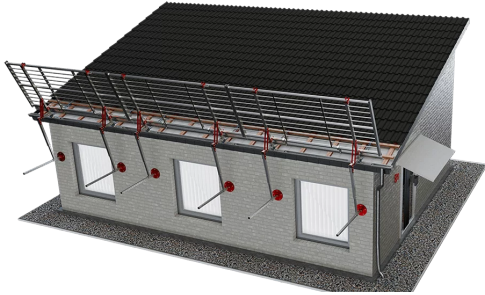

ABS Mobile Guard Pro (Traufe)

Temporäres Schutzgeländer für Steildächer

Entdecke das ABS Mobile Guard Pro (Traufe) – Dein zuverlässiger Partner für maximale Sicherheit auf Steildächern. Dieses temporäre Schutzgeländer ist gemäss EN 13374 geprüft und bietet erstklassigen Schutz, damit Du sorgenfrei arbeiten kannst. Hergestellt aus hochwertigem Aluminium, garantiert es Langlebigkeit und Stabilität, auch unter anspruchsvollen Bedingungen.

Die innovative Einhängung in der Dachrinne ermöglicht eine schnelle und unkomplizierte Montage. Dank der Kraftableitung über Fassadenstützen ist das ABS MobileGuard Pro (Traufe) extrem stabil und sicher.

Gemeinsam bieten die Varianten ABS Mobile Guard Pro (Traufe) & ABS Mobile Guard Pro (Ortgang) umfassenden Schutz für alle kritischen Bereiche des Daches. Sichere sowohl die Traufe als auch den Ortgang – und damit Dein Leben.

Dieser Artikel ist in folgenden Ausführungen erhältlich:

SDG-GUARD-2,4, SDG-GUARD-7, SDG-GUARD-12

- EN 13374
- geeignet für Steildächer bis 60°
- geringes Gewicht und einfacher Transport
- flexibel an die Architektur anpassbar
- Gittermaße: 2,40 x 1,13 m
- Geländersets miteinander kombinierbar