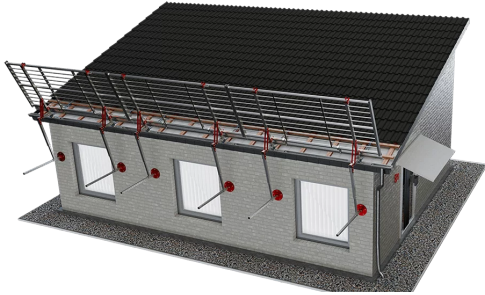

ABS Mobile Guard Pro (Traufe)

Temporäres Schutzgeländer für Steildächer

Entdecke das ABS Mobile Guard Pro (Traufe) – Dein zuverlässiger Partner für maximale Sicherheit auf Steildächern. Dieses temporäre Schutzgeländer ist gemäß EN 13374 geprüft und bietet erstklassigen Schutz, damit Du sorgenfrei arbeiten kannst. Hergestellt aus hochwertigem Aluminium, garantiert es Langlebigkeit und Stabilität, auch unter anspruchsvollen Bedingungen.

Die innovative Einhängung in der Dachrinne ermöglicht eine schnelle und unkomplizierte Montage. Dank der Kraftableitung über Fassadenstützen ist das ABS MobileGuard Pro (Traufe) extrem stabil und sicher.

Gemeinsam bieten die Varianten ABS Mobile Guard Pro (Traufe) & ABS Mobile Guard Pro (Ortgang) umfassenden Schutz für alle kritischen Bereiche des Daches. Sichere sowohl die Traufe als auch den Ortgang – und damit Dein Leben.

- EN 13374
- geeignet für Steildächer bis 60°
- geringes Gewicht und einfacher Transport
- flexibel an die Architektur anpassbar
- Gittermaße: 2,40 x 1,13 m
- Geländersets miteinander kombinierbar

Anwendungsbereich