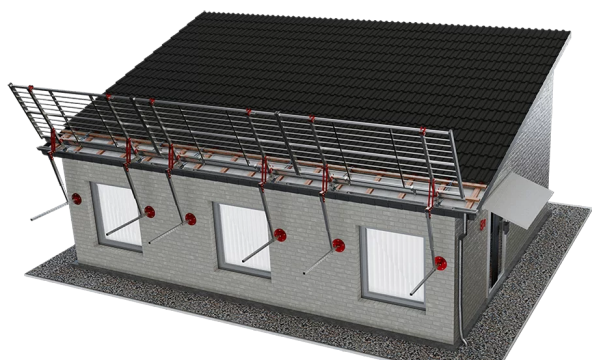

Im Grund 15 · 5405 Baden-Dättwil
ABS Absturzicherung AG

fon: +41 56 483 35 40

info@abs-absturzicherung.ch
abs-absturzicherung.ch