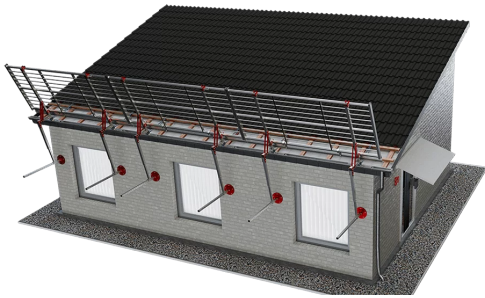

# ABS Mobile Guard Pro (Traufe)

Temporäres Schutzgeländer für Steildächer

Entdecke das ABS Mobile Guard Pro (Traufe) – Dein zuverlässiger Partner für maximale Sicherheit auf Steildächern. Dieses temporäre Schutzgeländer ist gemäss EN 13374 Klasse C geprüft und bietet erstklassigen Schutz, damit Du sorgenfrei arbeiten kannst. Hergestellt aus hochwertigem Aluminium, garantiert es Langlebigkeit und Stabilität, auch unter anspruchsvollen Bedingungen.

Die innovative Befestigung auf dem Dach ermöglicht eine schnelle und unkomplizierte Montage auf nur einem Sparren je Pfosten. Dank der Kraftableitung über die Fassadenstützen und die Dachkonstruktion ist das ABS MobileGuard Pro (Traufe) extrem stabil und sicher. Die Regenrinne wird durch das Mobile Guard pro nicht belastet und ist für die Verwendung des Systems nicht erforderlich.

Gemeinsam bieten die Varianten ABS Mobile Guard Pro (Traufe) & ABS Mobile Guard Pro (Ortgang) umfassenden Schutz für alle kritischen Bereiche des Daches. Sichere sowohl die Traufe als auch den Ortgang – und damit Dein Leben.

Dieser Artikel ist in folgenden Ausführungen erhältlich:

SDG-GUARD-2,4, SDG-GUARD-7, SDG-GUARD-12

- EN 13374
- geeignet für Steildächer bis 60°
- geringes Gewicht und einfacher Transport
- flexibel an die Architektur anpassbar
- Gittermaße: 2,40 x 1,12 m
- Geländersets miteinander kombinierbar