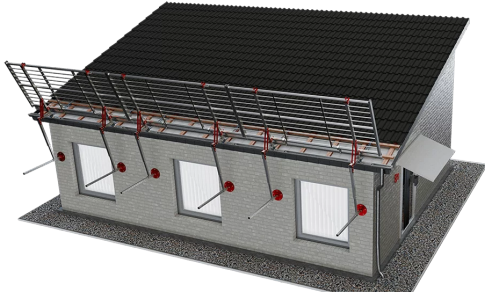

ABS Mobile Guard Pro (Traufe)

Temporäres Schutzgeländer für Steildächer

Entdecke das ABS Mobile Guard Pro (Traufe) – Dein zuverlässiger Partner für maximale Sicherheit auf Steildächern. Dieses temporäre Schutzgeländer ist gemäss EN 13374 geprüft und bietet erstklassigen Schutz, damit Du sorgenfrei arbeiten kannst. Hergestellt aus hochwertigem Aluminium, garantiert es Langlebigkeit und Stabilität, auch unter anspruchsvollen Bedingungen.

Die innovative Einhängung in der Dachrinne ermöglicht eine schnelle und unkomplizierte Montage. Dank der Kraftableitung über Fassadenstützen ist das ABS MobileGuard Pro (Traufe) extrem stabil und sicher.

Gemeinsam bieten die Varianten ABS Mobile Guard Pro (Traufe) & ABS Mobile Guard Pro (Ortgang) umfassenden Schutz für alle kritischen Bereiche des Daches. Sichere sowohl die Traufe als auch den Ortgang – und damit Dein Leben.

Dieser Artikel ist in folgenden Ausführungen erhältlich:

SDG-GUARD-2,4, SDG-GUARD-7, SDG-GUARD-12

- EN 13374
- geeignet für Steildächer bis 60°
- geringes Gewicht und einfacher Transport
- flexibel an die Architektur anpassbar
- Gittermaße: 2,40 x 1,12 m
- Geländersets miteinander kombinierbar