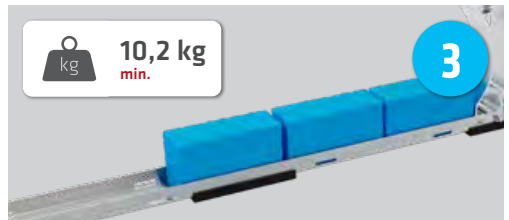

10,2 kg
min.

3