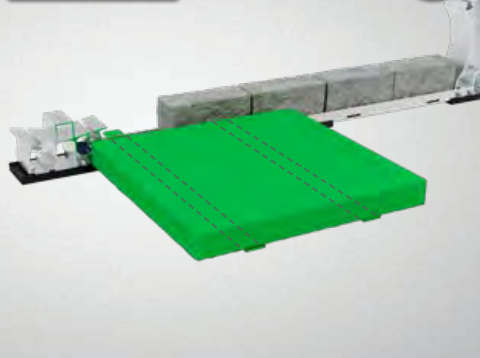

Notwendige Ballastierung
Required ballasting

MoA 316
ABS Base Weight

Weiter nach Ballastierungsplan
Continue according to the ballasting plan

27 kg
min.

1

13,5 kg
min.

2

10,2 kg
min.