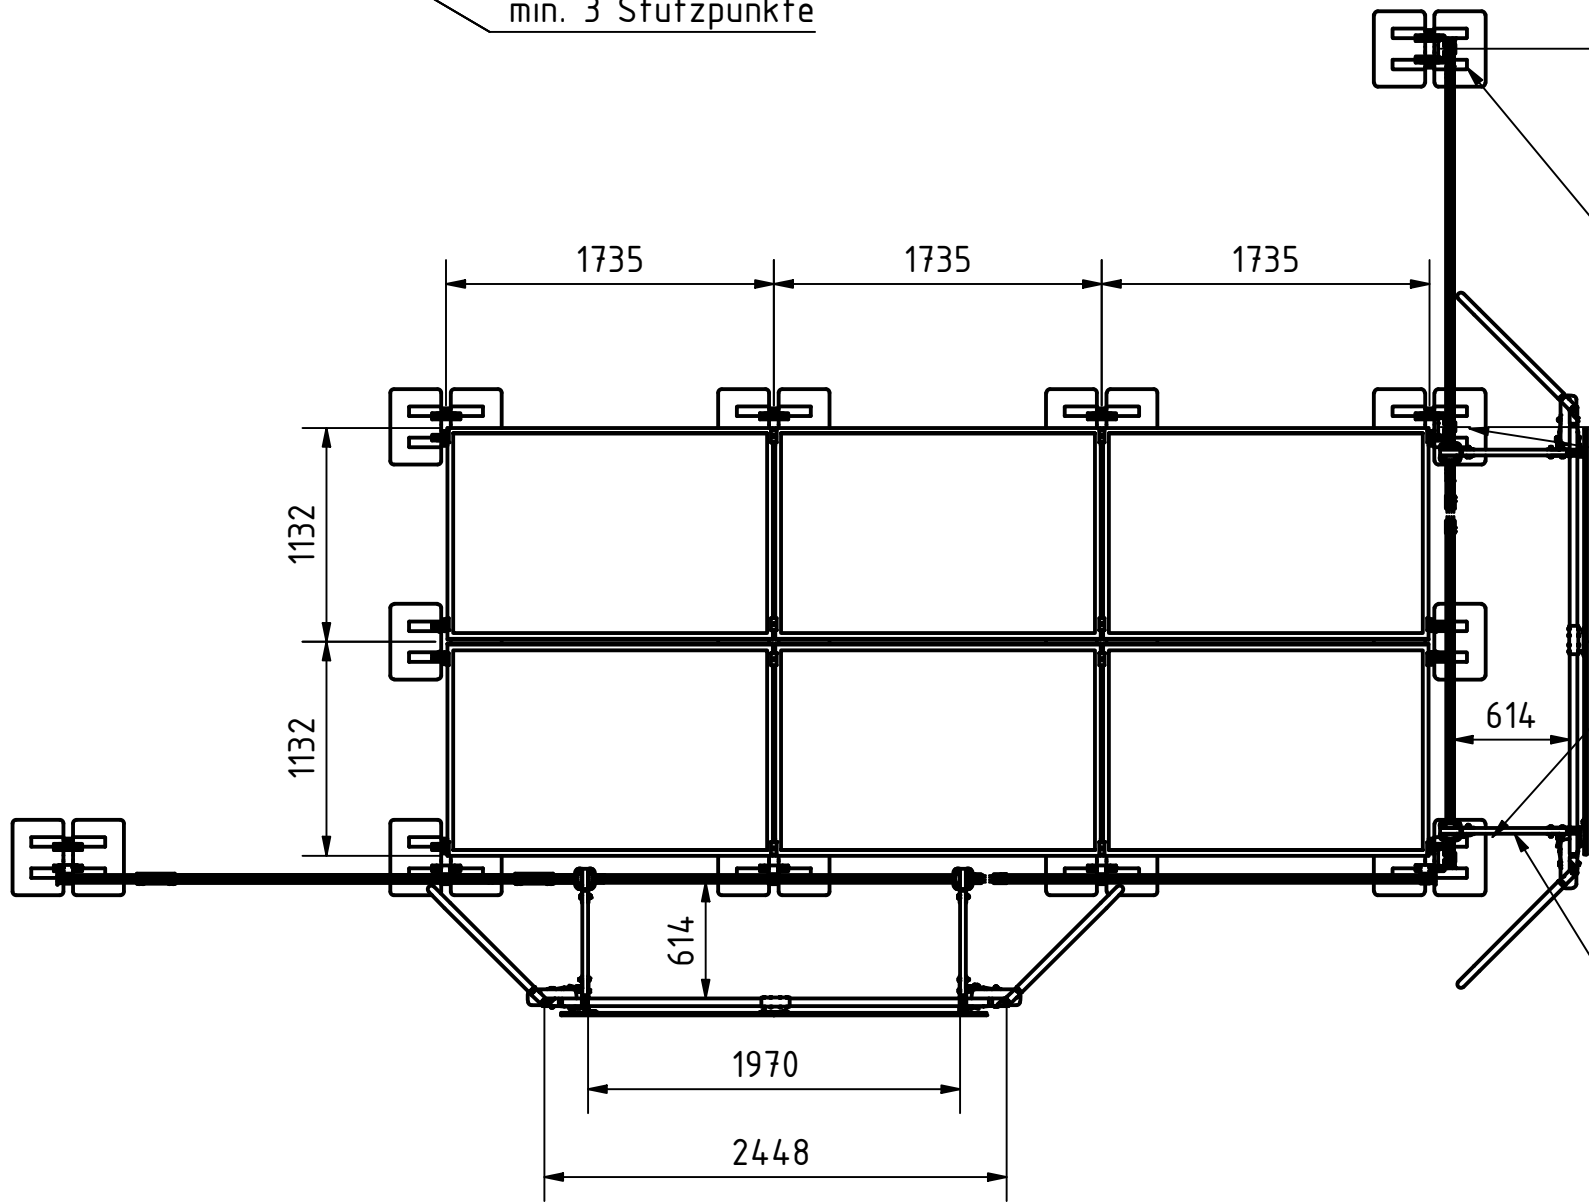

max. 2000
freistehender Stützenabstand

min. 3 Stützpunkte

max. 2000
freistehender Stützenabstand

min. 3 Stützpunkte

Durch Sonderlängen der Bodenholme
lassen sich auch kürzere Abstände realisieren.

Frei von Produktionsrückständen

Artikelnummer Item Number	SG2-GUARD-PV-UK-1
Beschreibung Description	ABS Guard OnTop PV Produktzeichnung