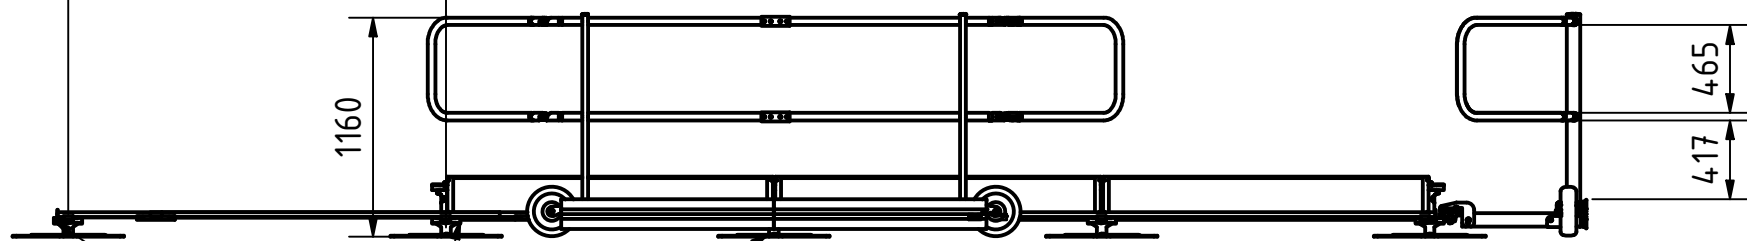

max. 2000
freistehender Stützenabstand

min. 3 Stützpunkte

max. 2000
freistehender Stützenabstand

min. 3 Stützpunkte

Durch Sonderlängen der Bodenholme
lassen sich auch kürzere Abstände realisieren.

Frei von Produktionsrückständen

Artikelnummer Item Number	SG2-GUARD-PV-UK-1
Beschreibung Description	ABS Guard OnTop PV Produktzeichnung