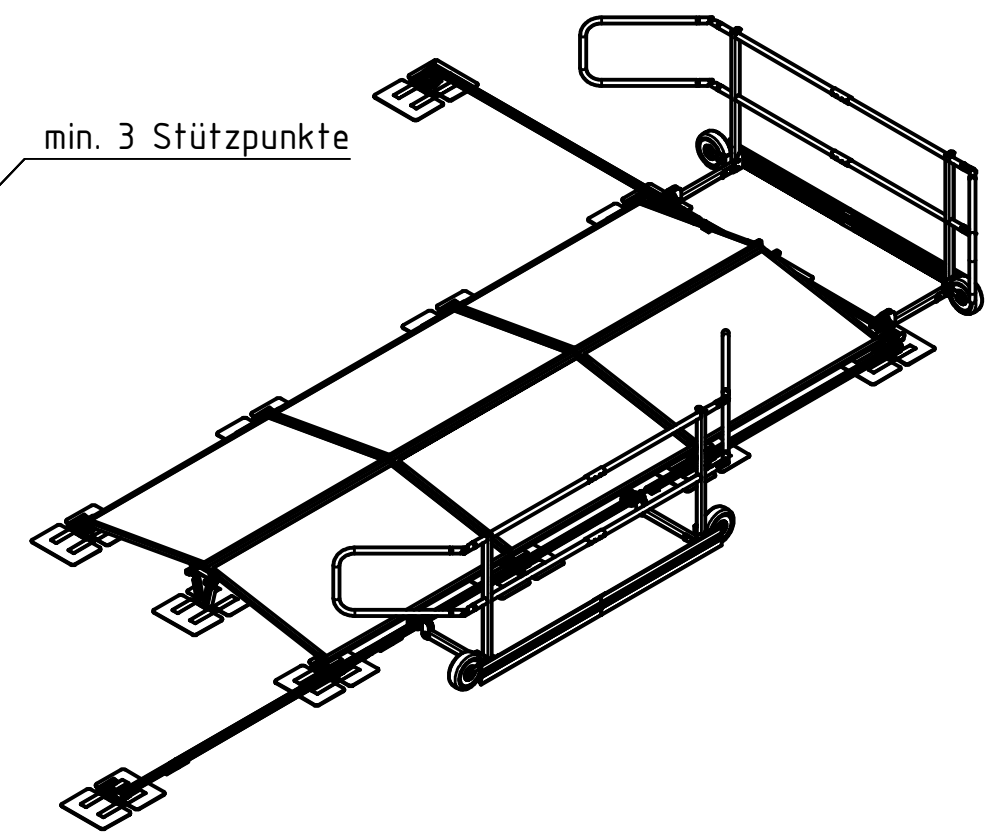

max. 2000
freistehender Stützenabstand

min. 3 Stützpunkte

max. 2000
freistehender Stützenabstand

min. 3 Stützpunkte

Durch Sonderlängen der Bodenholme
lassen sich auch kürzere Abstände realisieren.

Frei von Produktionsrückständen

Artikelnummer Item Number	SG2-GUARD-PV-UK-1
Beschreibung Description	ABS Guard OnTop PV Produktzeichnung