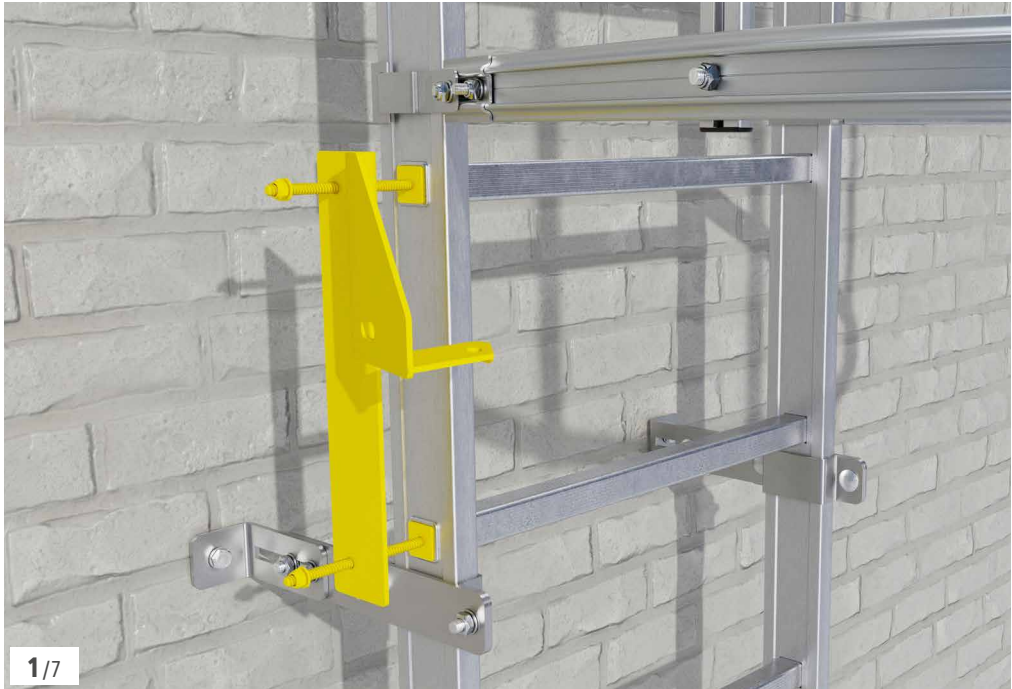

ABS SafetyHike®
SH2

SL2-XXX

VAR. 1

VAR. 2

15 /17

16 /17

DIN 18799-3

6 / 7