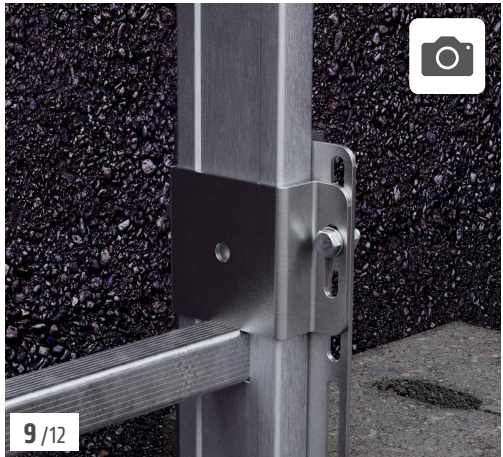

ABS SafetyHike®
SH2

SL2-XXX

VAR. 1

VAR. 2

15 /17

16 /17

DIN 18799-3

6 / 7