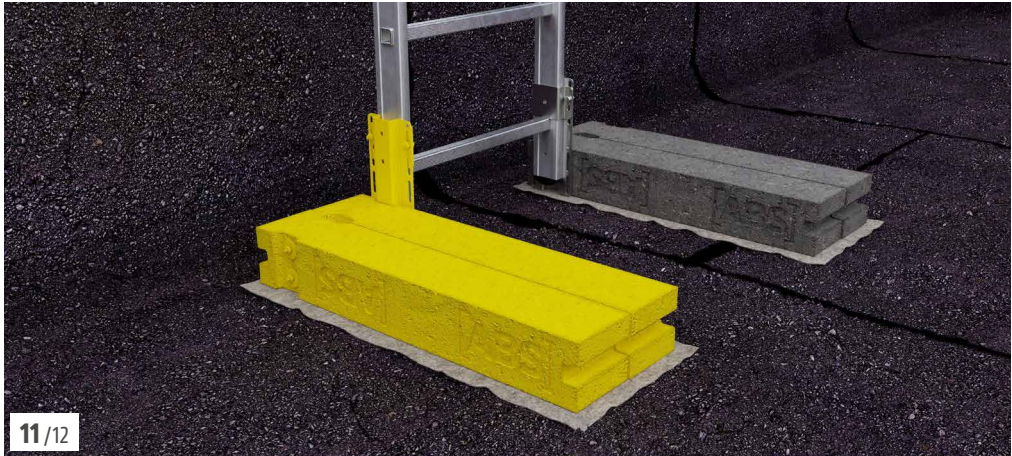

ABS SafetyHike®
SH2

SL2-XXX

VAR. 1

VAR. 2

15 /17

16 /17

DIN 18799-3

6 / 7