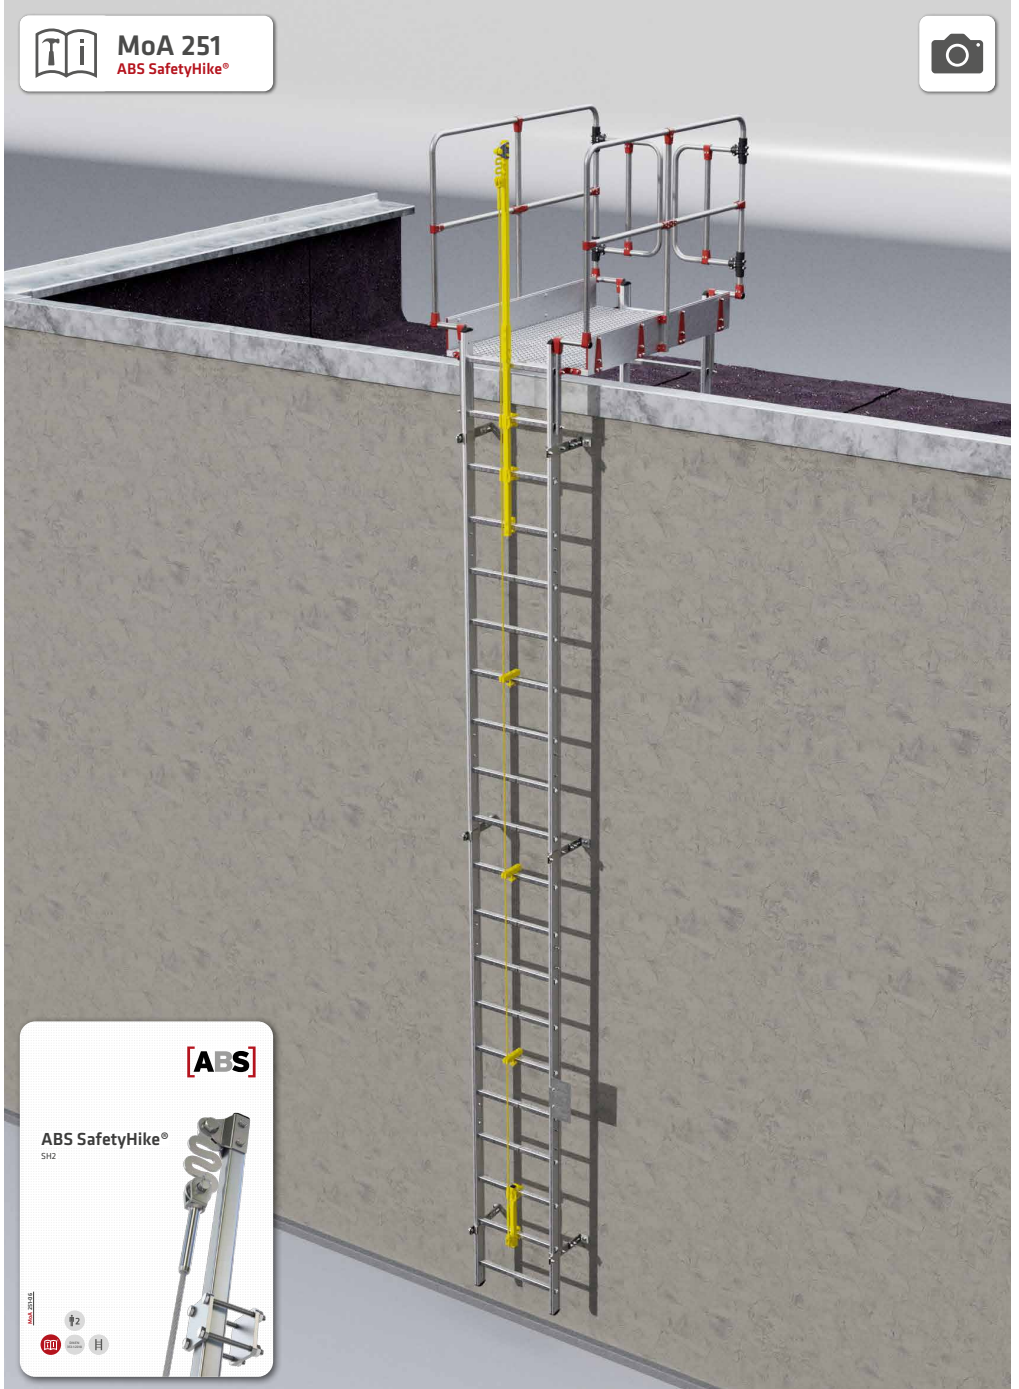

ABS SafetyHike®
SH2

SL2-XXX

VAR. 1

VAR. 2

15 /17

16 /17

DIN 18799-3

6 / 7