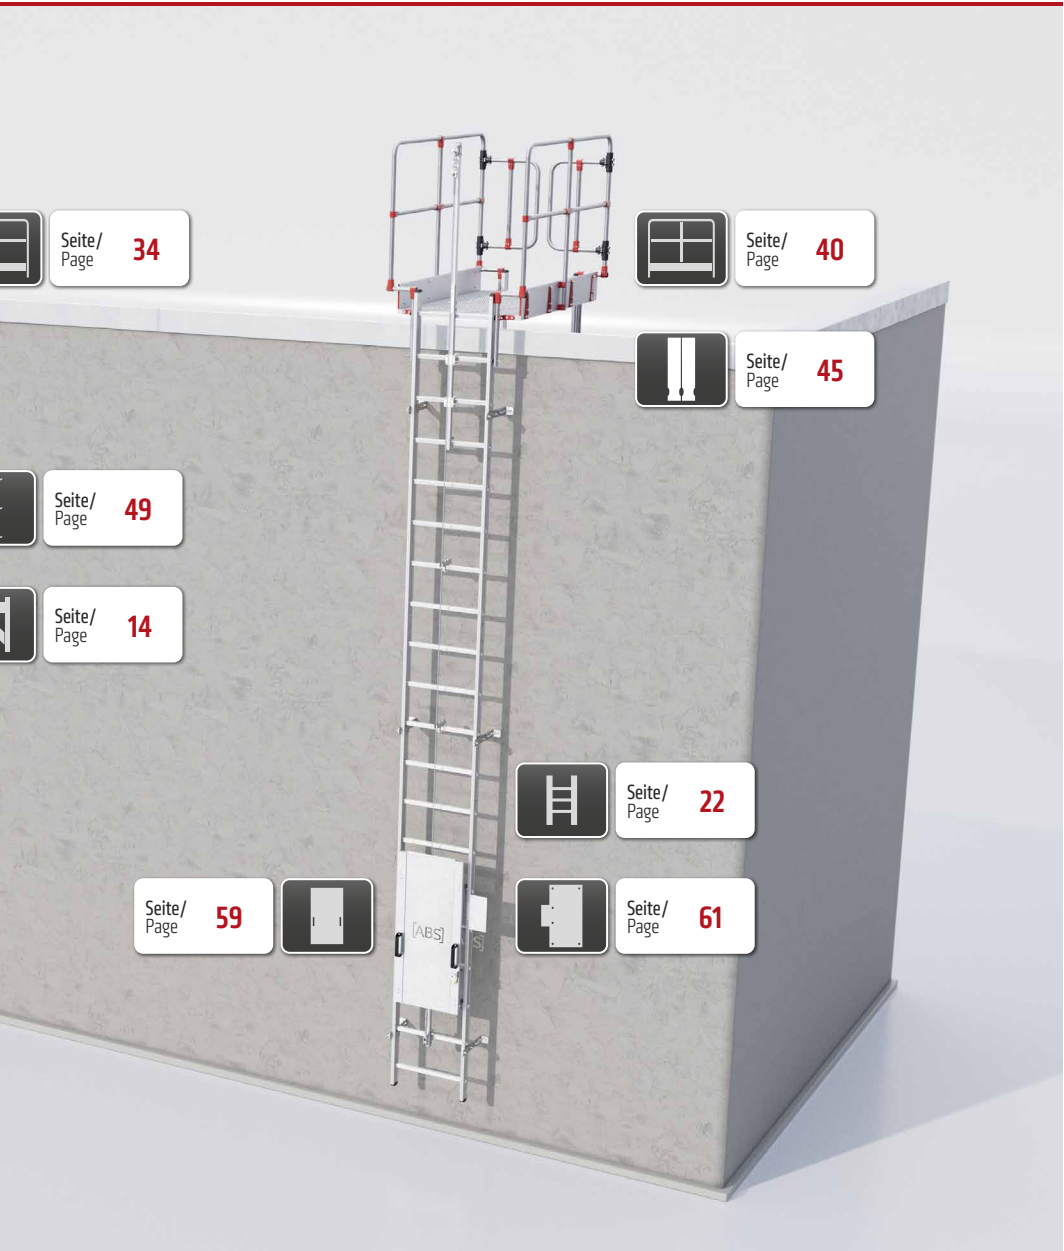

Seite/
Page **34**

Seite/
Page **40**

Seite/
Page **45**

Seite/
Page **49**

Seite/
Page **14**

Seite/
Page **22**

Seite/
Page **59**

Seite/
Page **61**