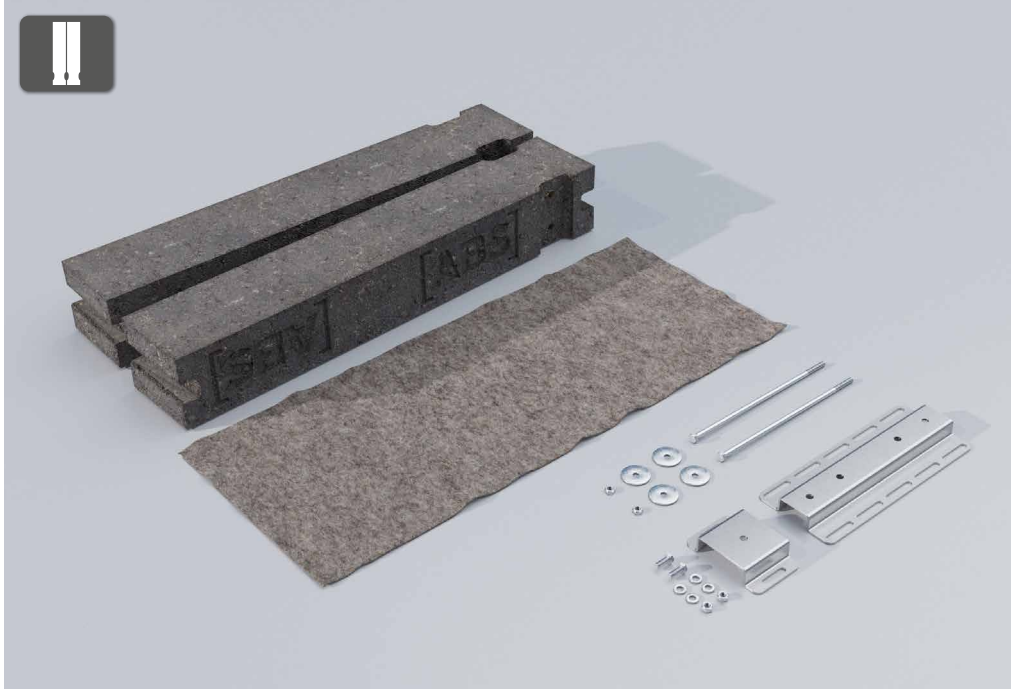

ABS SafetyHike®
SH2

SL2-XXX

VAR. 1

VAR. 2

15 /17

16 /17

DIN 18799-3

6 / 7