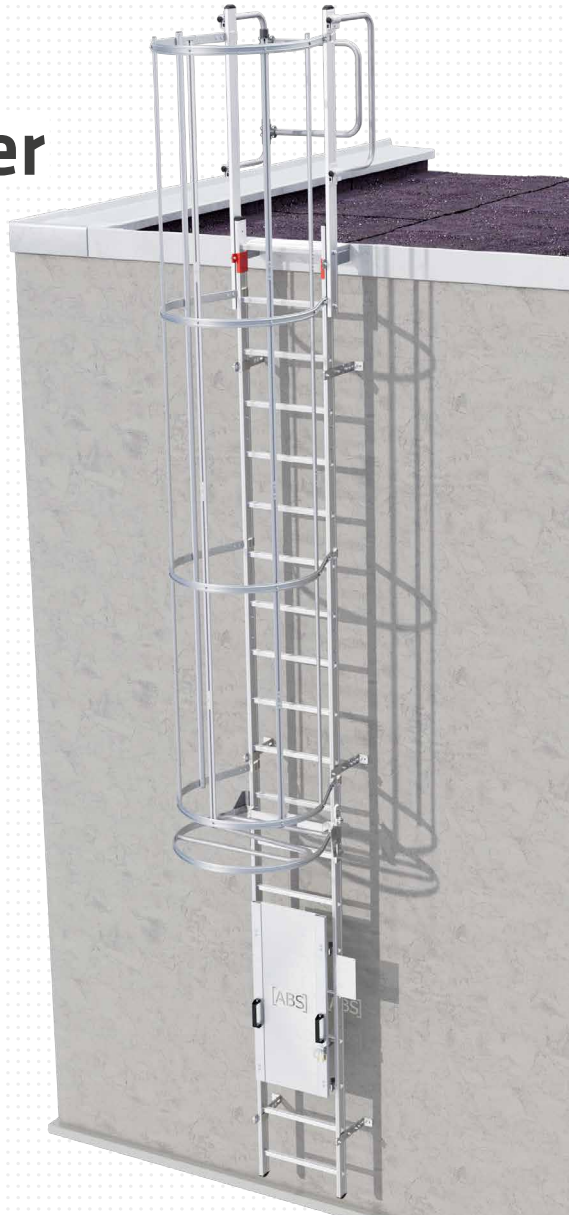

[ABS]

ABS Steigleiter

SL2-XXX

DIN EN
ISO 14122-4:
2016-10

DIN
14094-1

DIN
18799-1
18799-3

ÖNORM Z
1600:
2008-02

MoA 330-08

ABS Doku

Montageschritte dokumentieren

Document assembly step

Dokumentation mit Bildern vervollständigen!
Complete your documentation using pictures!

**Dokumentation
ist Pflicht!**

Documentation is compulsory!