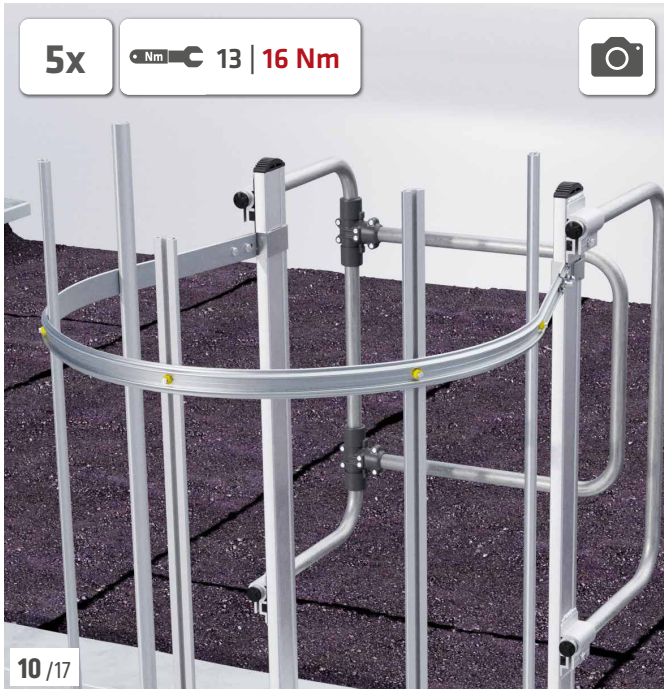

ABS SafetyHike®
SH2

SL2-XXX

VAR. 1

VAR. 2

15 /17

16 /17

DIN 18799-3

6 / 7