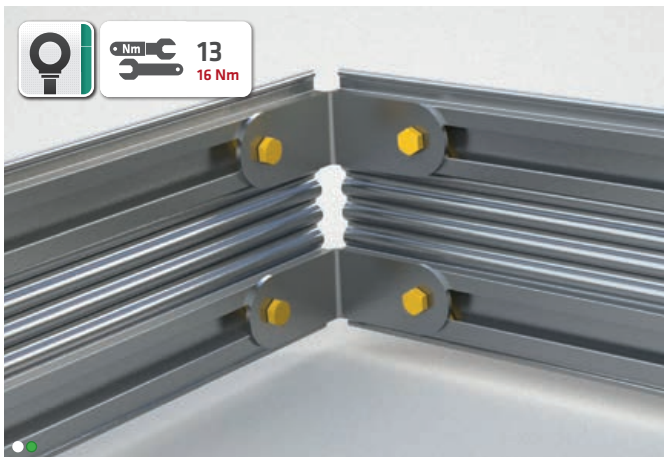

14 | ABS Guard Toeboard
SG2-FL-ANSCHLUSS-S

• Nm 13
16 Nm

**ALWAYS
ON TOP!**

**ALWAYS
ON TOP!**

ALWAYS ON TOP!

ABS Safety GmbH

Gewerbering 3
D-47623 Kevelaer
Germany

Tel.: +49 28 32 972 81 - 0
Fax: +49 28 32 972 81 - 285