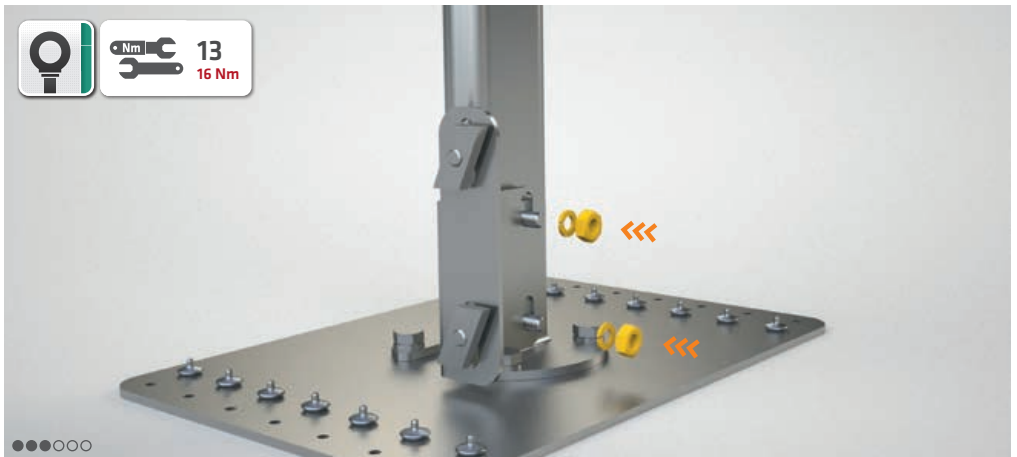

14 | ABS Guard Toeboard
SG2-FL-ANSCHLUSS-S

• Nm 13
16 Nm

**ALWAYS
ON TOP!**

**ALWAYS
ON TOP!**

ALWAYS ON TOP!

ABS Safety GmbH

Gewerbering 3
D-47623 Kevelaer
Germany

Tel.: +49 28 32 972 81 - 0
Fax: +49 28 32 972 81 - 285