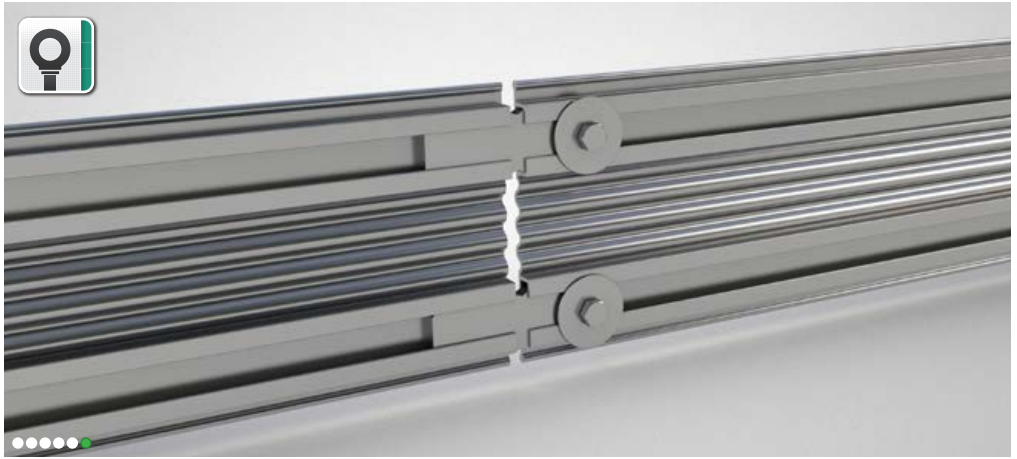

14 | ABS Guard Toeboard
SG2-FL-ANSCHLUSS-S

• Nm 13
16 Nm

**ALWAYS
ON TOP!**

**ALWAYS
ON TOP!**

ALWAYS ON TOP!

ABS Safety GmbH

Gewerbering 3
D-47623 Kevelaer
Germany

Tel.: +49 28 32 972 81 - 0
Fax: +49 28 32 972 81 - 285