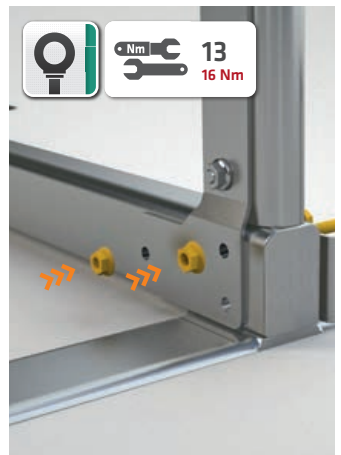

**Dokumentation
ist Pflicht!**
Documentation is compulsory!

lock-book.com

●○○○○

●○○○○

• Nm 13
• Nm 16

●●○○○

12 | ABS Guard Toeboard
SG2-FL-ANSCHLUSS-K

• Nm 13
16 Nm

14 | ABS Guard Toeboard
SG2-FL-ANSCHLUSS-S

• Nm 13
16 Nm

**ALWAYS
ON TOP!**

**ALWAYS
ON TOP!**

ALWAYS ON TOP!

ABS Safety GmbH

Gewerbering 3
D-47623 Kevelaer
Germany

Tel.: +49 28 32 972 81 - 0
Fax: +49 28 32 972 81 - 285