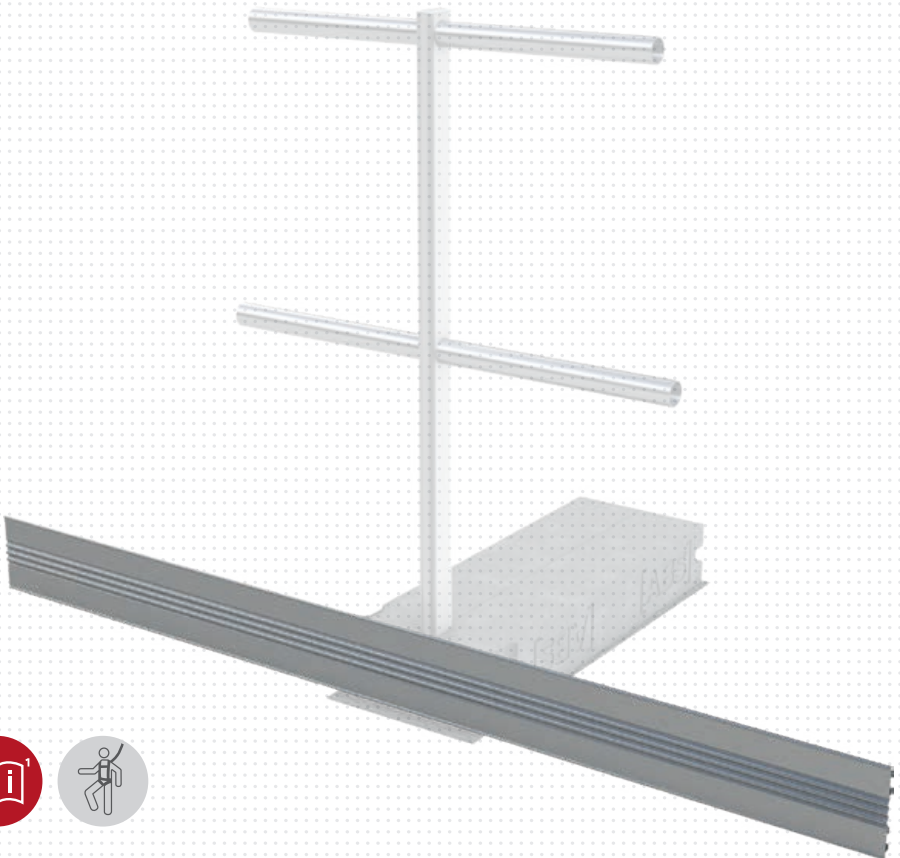

ABS Guard Toeboard

SG2-FL-XXX

MoA 161-07

Werkzeuge | Tools

Sicherheitshinweise | Safety instructions

- DE** Montageanleitung beachten (1) und Sicherheitshinweise beachten (2).
- EN** Comply with the installation manual (1) and Comply with the safety instructions (2).
- FR** Respecter la notice de montage (1) and Respecter les consignes de sécurité (2).
- NL** Montagehandleiding in acht nemen (1) and Veiligheidsinstructies in acht nemen (2).
- BGR** Спазвайте инструкциите за монтаж (1) and Спазвайте инструкциите за безопасност (2).
- DK** Følg monteringsvejledningen (1) and Følg sikkerhedshenvisningerne (2).
- ET** Järgige paigaldusjuhendit (1) ja ohutusjuhiseid (2).
- FI** Noudata asennusohjeita (1) and Noudata turvallisuusohjeita (2).
- IT** Rispettare le istruzioni di montaggio (1) and Rispettare le istruzioni di sicurezza (2).
- PL** Przestrzegać zaleceń instrukcji montażu (1) and Przestrzegać zasad bezpieczeństwa (2).
- SK** Dodržujte návod na montáž (1) and Dodržujte bezpečnostné pokyny (2).
- SL** Sledite navodilom za namestitve (1) and Sledite varnostnim navodilom (2).
- ES** Observar las instrucciones de montaje (1) and Observar las indicaciones de seguridad (2).
- CS** Dodržujte návod k montáži (1) and Dodržujte bezpečnostní pokyny (2).
- HU** Vegye figyelembe az összeszerelési útmutatót (1) and Vegye figyelembe a biztonsági utasításokat (2).