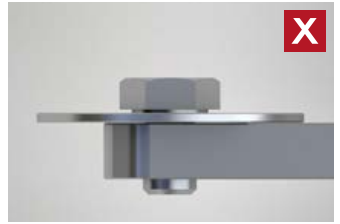

14 | ABS Guard Toeboard
SG2-FL-ANSCHLUSS-S

• Nm 13
16 Nm

**ALWAYS
ON TOP!**

**ALWAYS
ON TOP!**

ALWAYS ON TOP!

ABS Safety GmbH

Gewerbering 3
D-47623 Kevelaer
Germany

Tel.: +49 28 32 972 81 - 0
Fax: +49 28 32 972 81 - 285