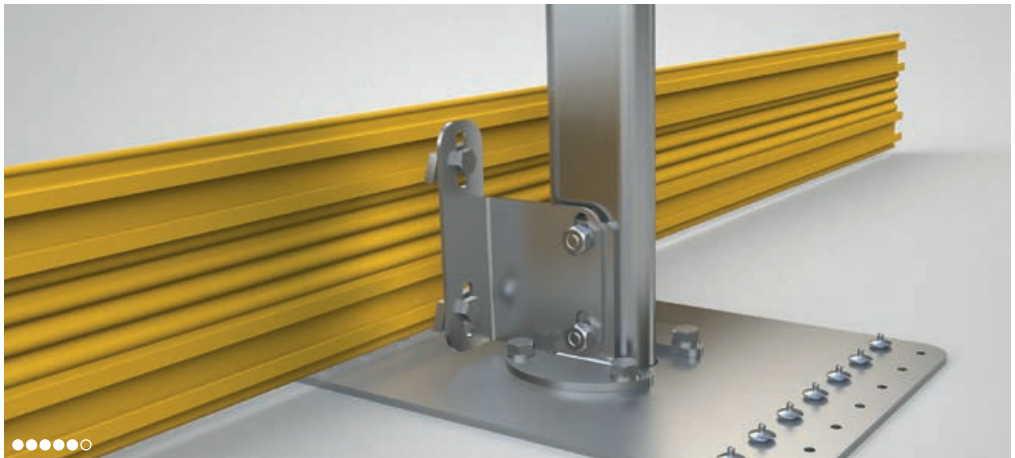

14 | ABS Guard Toeboard
SG2-FL-ANSCHLUSS-S

• Nm 13
16 Nm

**ALWAYS
ON TOP!**

**ALWAYS
ON TOP!**

ALWAYS ON TOP!

ABS Safety GmbH

Gewerbering 3
D-47623 Kevelaer
Germany

Tel.: +49 28 32 972 81 - 0
Fax: +49 28 32 972 81 - 285