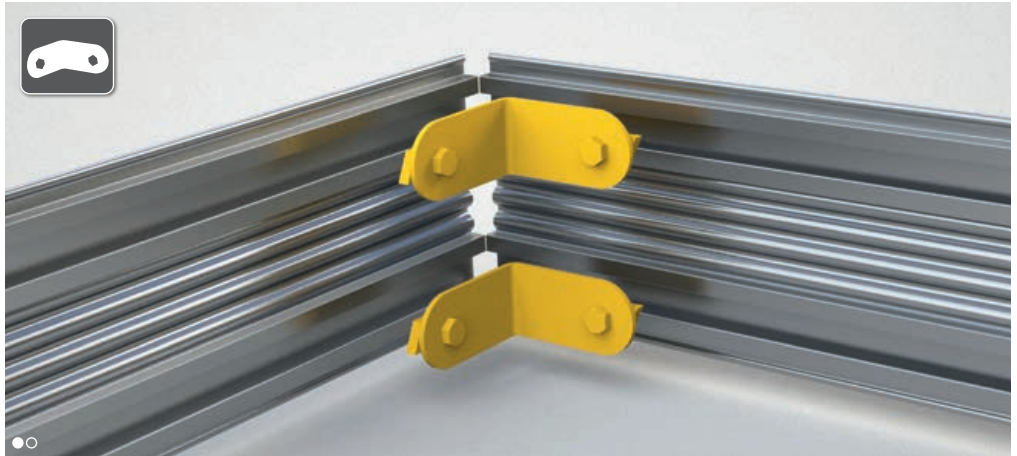

14 | ABS Guard Toeboard
SG2-FL-ANSCHLUSS-S

• Nm 13
16 Nm

**ALWAYS
ON TOP!**

**ALWAYS
ON TOP!**

ALWAYS ON TOP!

ABS Safety GmbH

Gewerbering 3
D-47623 Kevelaer
Germany

Tel.: +49 28 32 972 81 - 0
Fax: +49 28 32 972 81 - 285