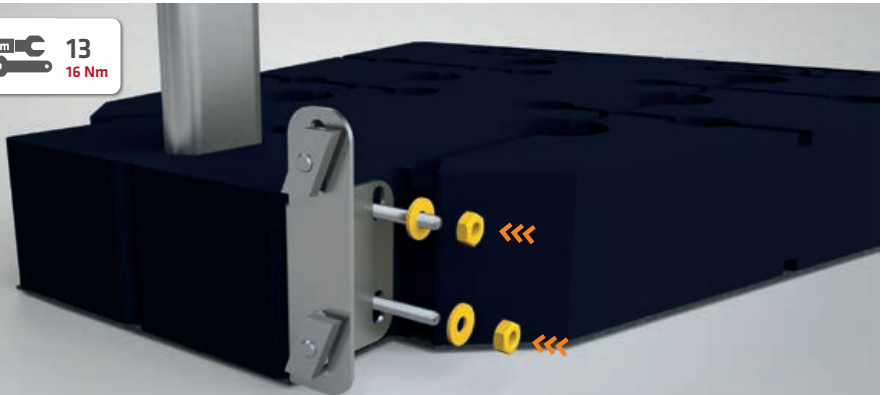

●○○○○

• Nm 13
• Nm 16