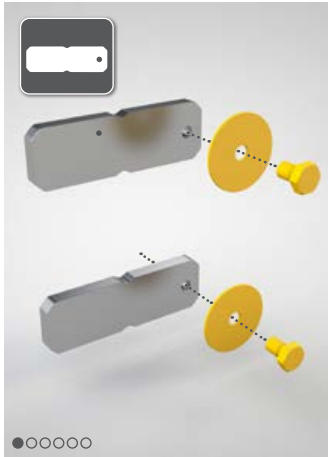

ABS Guard OnTop SW
ABS Guard OnTop Holz /
SG2-GUARD-SW / -H

ABS Guard ToeBoard /
SG2-FL-VB-PRO

ABS Guard ToeBoard /
SG2-FL-VB-ECK

Montageschritte dokumentieren

Document assembly step

Dokumentation mit Bildern vervollständigen!
Complete your documentation using pictures!

**Dokumentation
ist Pflicht!**
Documentation is compulsory!

lock-book.com

●○○○○

●○○○○

• Nm 13
• Nm 16

●●○○○

12 | ABS Guard Toeboard
SG2-FL-ANSCHLUSS-K

• Nm 13
16 Nm

14 | ABS Guard Toeboard
SG2-FL-ANSCHLUSS-S

• Nm 13
16 Nm

**ALWAYS
ON TOP!**

**ALWAYS
ON TOP!**

ALWAYS ON TOP!

ABS Safety GmbH

Gewerbering 3
D-47623 Kevelaer
Germany

Tel.: +49 28 32 972 81 - 0
Fax: +49 28 32 972 81 - 285