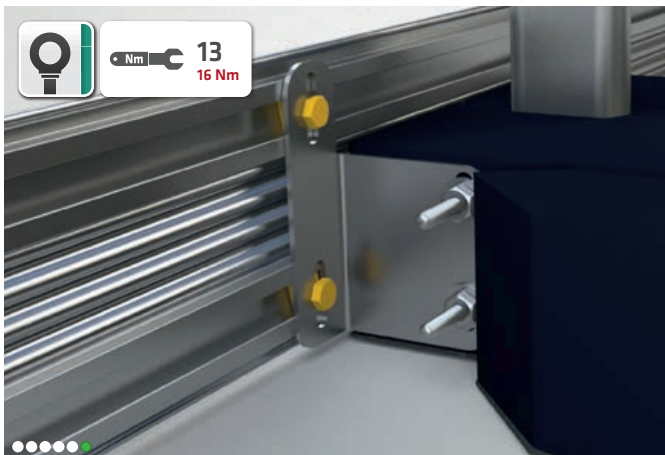

**Dokumentation
ist Pflicht!**
Documentation is compulsory!

lock-book.com

●○○○○

●○○○○

• Nm 13
• Nm 16

●●○○○

12 | ABS Guard Toeboard
SG2-FL-ANSCHLUSS-K

• Nm 13
16 Nm