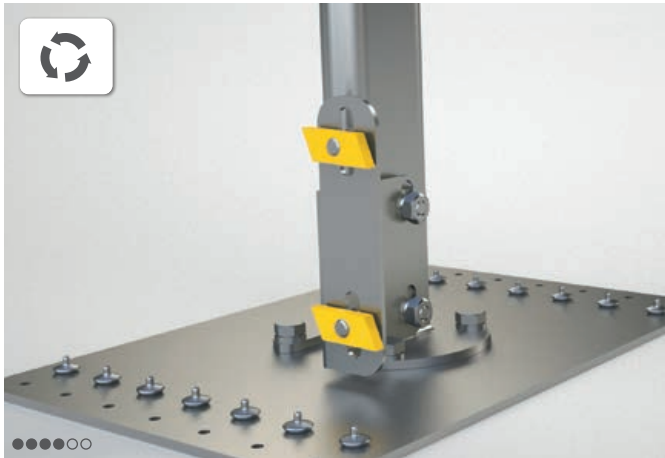

14 | ABS Guard Toeboard
SG2-FL-ANSCHLUSS-S

• Nm 13
16 Nm

**ALWAYS
ON TOP!**

**ALWAYS
ON TOP!**

ALWAYS ON TOP!

ABS Safety GmbH

Gewerbering 3
D-47623 Kevelaer
Germany

Tel.: +49 28 32 972 81 - 0
Fax: +49 28 32 972 81 - 285