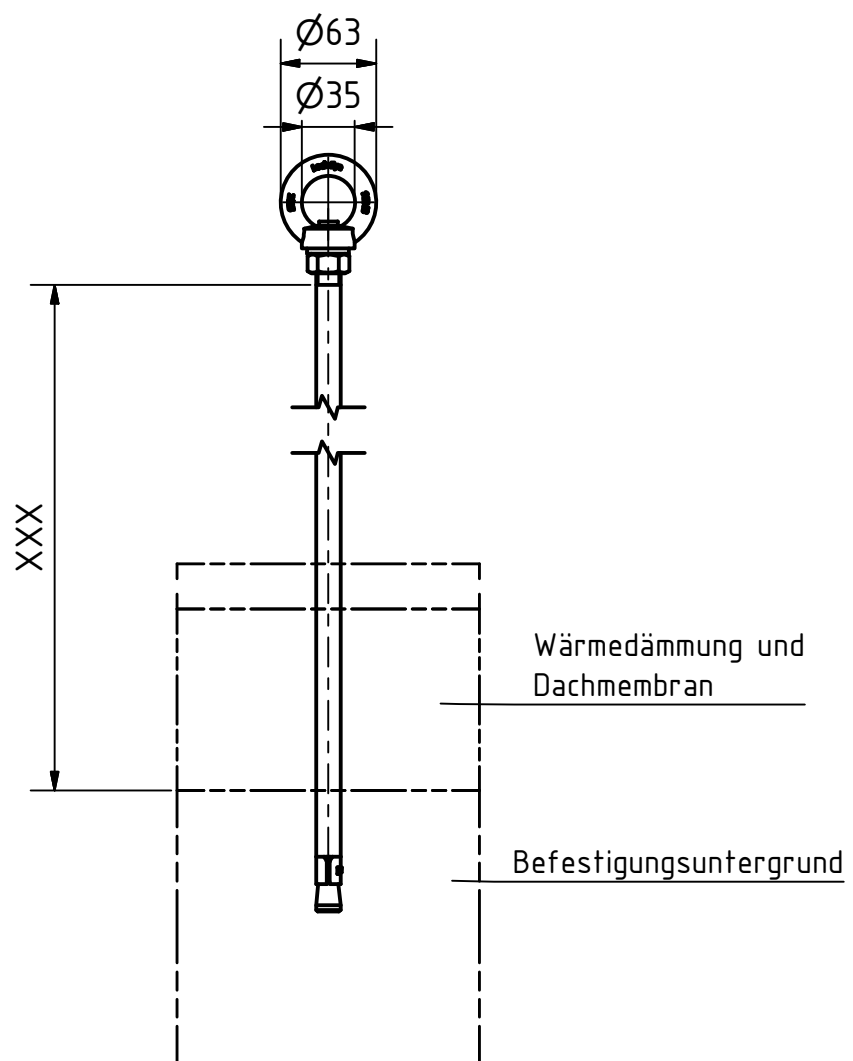

Artikelnummer	Länge (mm)
L3-BE-300	300
L3-BE-350	350
L3-BE-400	400
L3-BE-500	500
L3-BE-600	600
L3-BE-700	700
L3-BE-800	800

Artikelnummer
Item Number L3-BE-XXX

Benennung
Designation ABS Lock III
Produktzeichnung