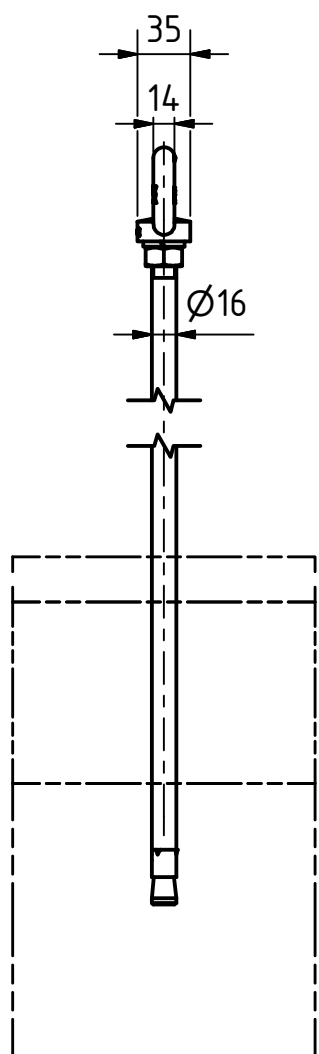

Artikelnummer	Länge (mm)
L3-BE-300	300
L3-BE-350	350
L3-BE-400	400
L3-BE-500	500
L3-BE-600	600
L3-BE-700	700
L3-BE-800	800

Artikelnummer
Item Number L3-BE-XXX

Benennung
Designation ABS Lock III
Produktzeichnung