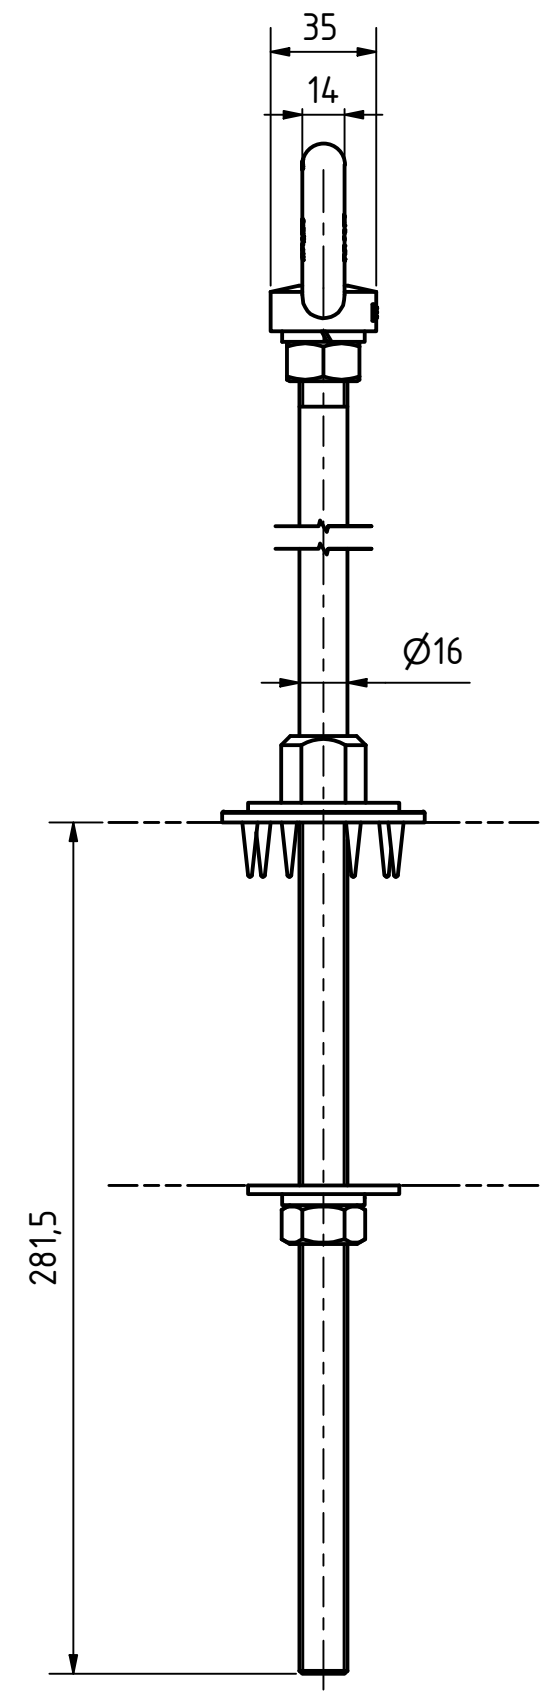

Artikelnummer	XXX
L3-HW-0-250	0
L3-HW-100-300	118,5
L3-HW-200-300	218,5
L3-HW-300-300	318,5
L3-HW-400-300	418,5
L3-HW-500-300	518,5

Artikelnummer Item Number	L3-HW-XXX-XXX
Beschreibung Description	ABS Lock III - HW, xxxmm Produktzeichnung