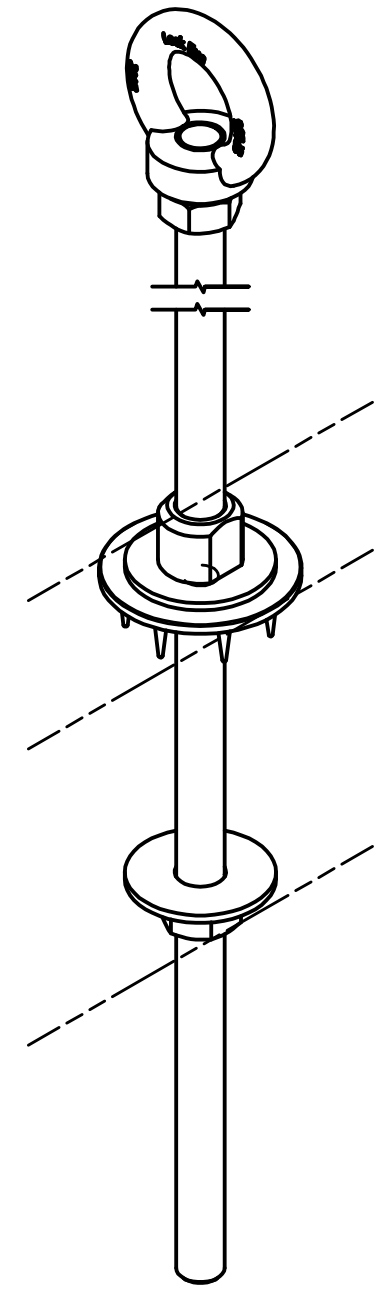

Artikelnummer	XXX
L3-HW-0-250	0
L3-HW-100-300	118,5
L3-HW-200-300	218,5
L3-HW-300-300	318,5
L3-HW-400-300	418,5
L3-HW-500-300	518,5

Artikelnummer Item Number	L3-HW-XXX-XXX
Beschreibung Description	ABS Lock III - HW, xxxmm Produktzeichnung