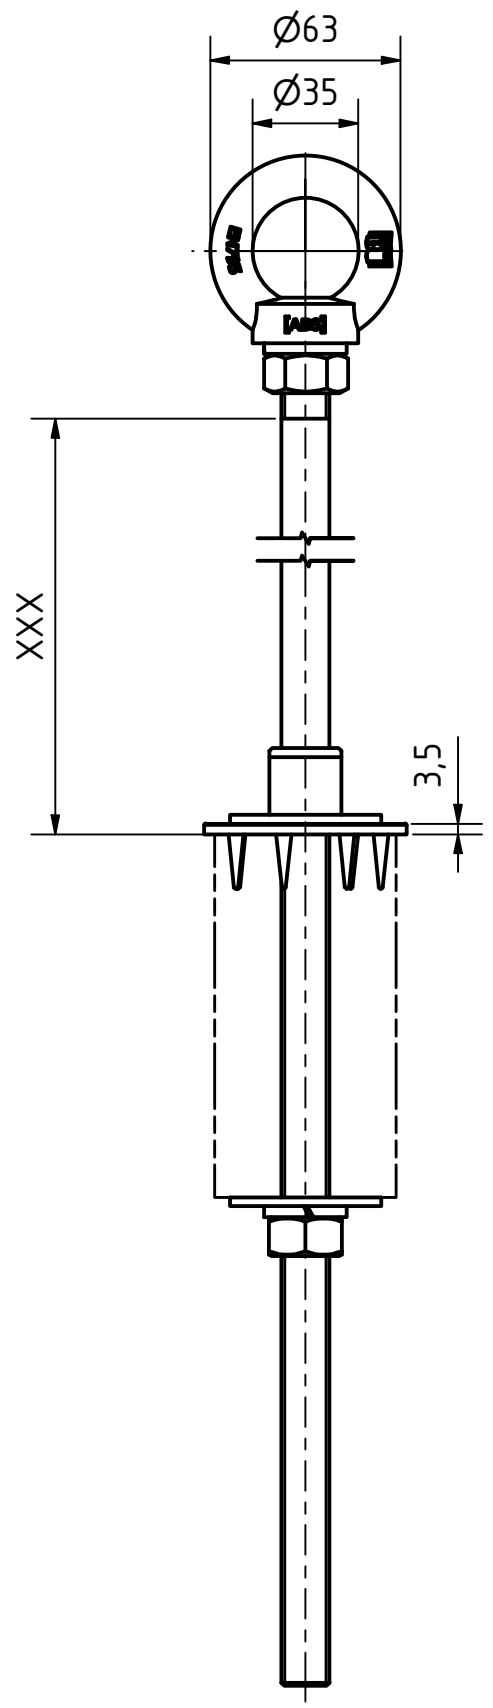

Artikelnummer	XXX
L3-HW-0-250	0
L3-HW-100-300	118,5
L3-HW-200-300	218,5
L3-HW-300-300	318,5
L3-HW-400-300	418,5
L3-HW-500-300	518,5

Artikelnummer Item Number	L3-HW-XXX-XXX
Beschreibung Description	ABS Lock III - HW, xxxmm Produktzeichnung