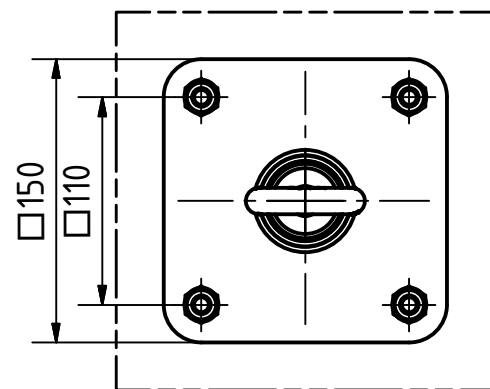

| Artikelnummer | Länge (mm) |
|----------------|------------|
| LX-SR-B-300-A | 300 |
| LX-SR-B-400-A | 400 |
| LX-SR-B-500-A | 500 |
| LX-SR-B-600-A | 600 |
| LX-SR-B-700-A | 700 |
| LX-SR-B-800-A | 800 |
| LX-SR-B-900-A | 900 |
| LX-SR-B-1000-A | 1000 |

Artikelnummer
 Item Number LX-SR-B-XXX-A
 Benennung
 Designation ABS-Lock X - SR
 Produktzeichnung