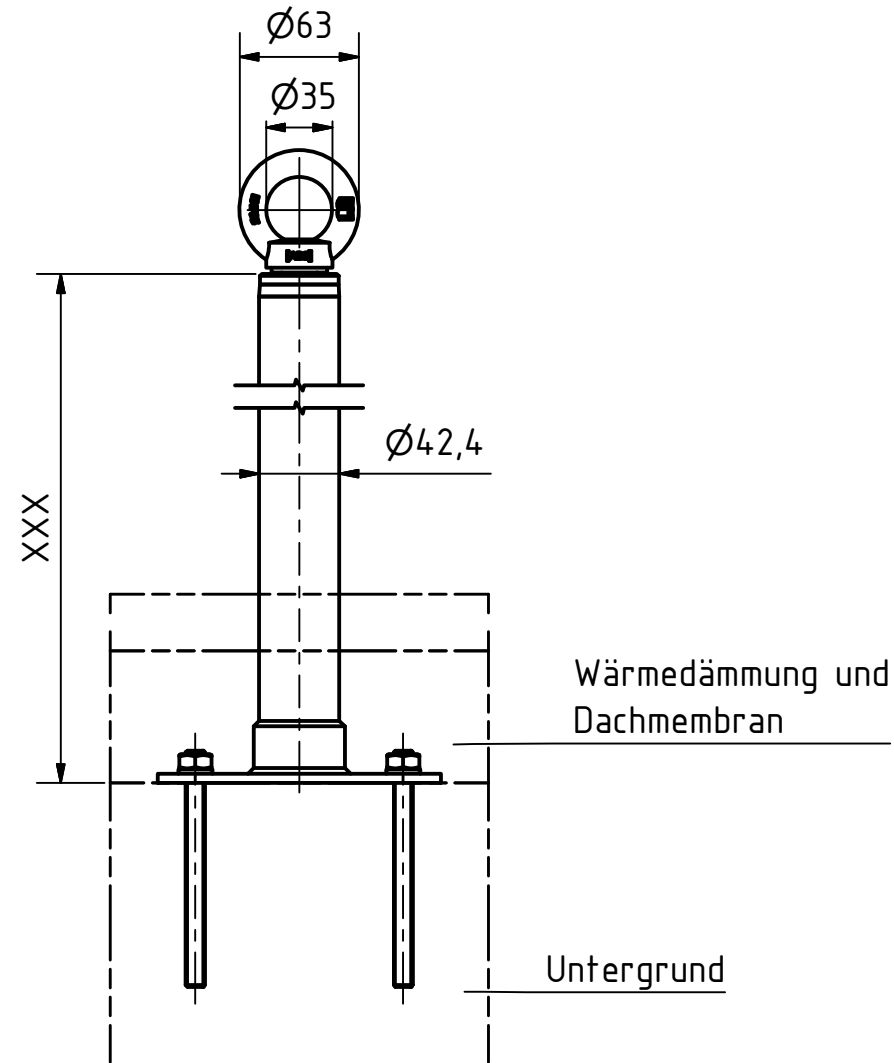

| Artikelnummer | Länge (mm) |
|----------------|------------|
| LX-SR-B-300-A | 300 |
| LX-SR-B-400-A | 400 |
| LX-SR-B-500-A | 500 |
| LX-SR-B-600-A | 600 |
| LX-SR-B-700-A | 700 |
| LX-SR-B-800-A | 800 |
| LX-SR-B-900-A | 900 |
| LX-SR-B-1000-A | 1000 |

Artikelnummer
 Item Number LX-SR-B-XXX-A
 Benennung
 Designation ABS-Lock X - SR
 Produktzeichnung