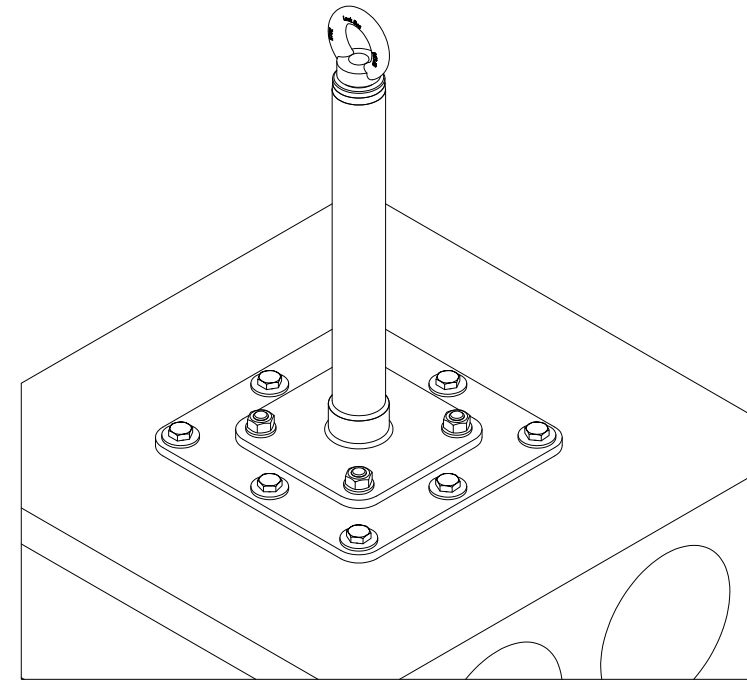

Artikelnummer	XXX
LX-SR-HD-AS-350	350
LX-SR-HD-AS-500	500
LX-SR-HD-AS-700	700

Artikelnummer Item Number	LX-SR-HD-AS-XXX
Beschreibung Description	Abseilpunkt für Hohldielen Produktzeichnung