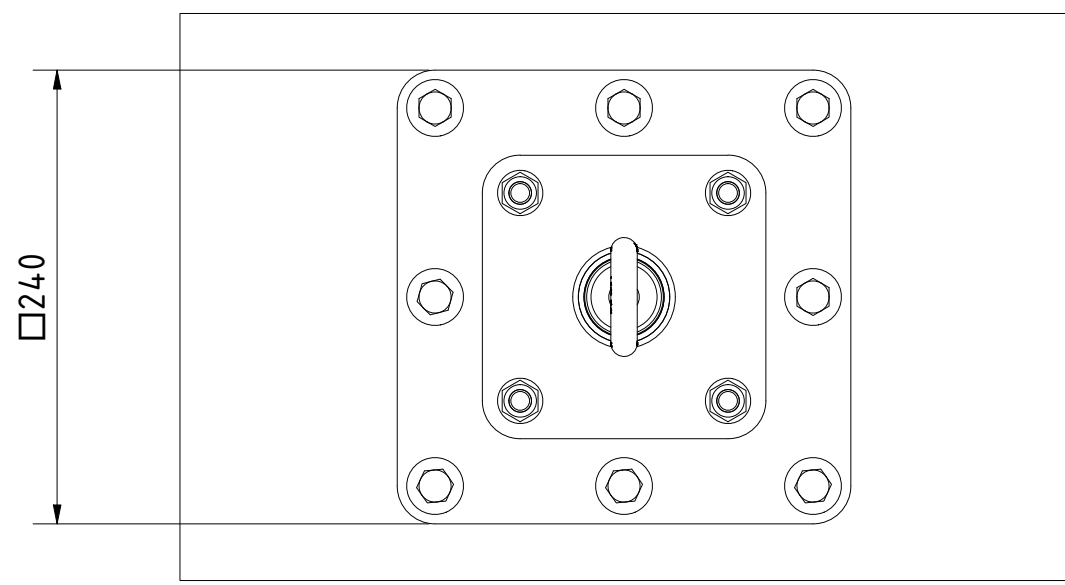

Artikelnummer	XXX
LX-SR-HD-AS-350	350
LX-SR-HD-AS-500	500
LX-SR-HD-AS-700	700

Artikelnummer Item Number	LX-SR-HD-AS-XXX
Beschreibung Description	Abseilpunkt für Hohldielen Produktzeichnung