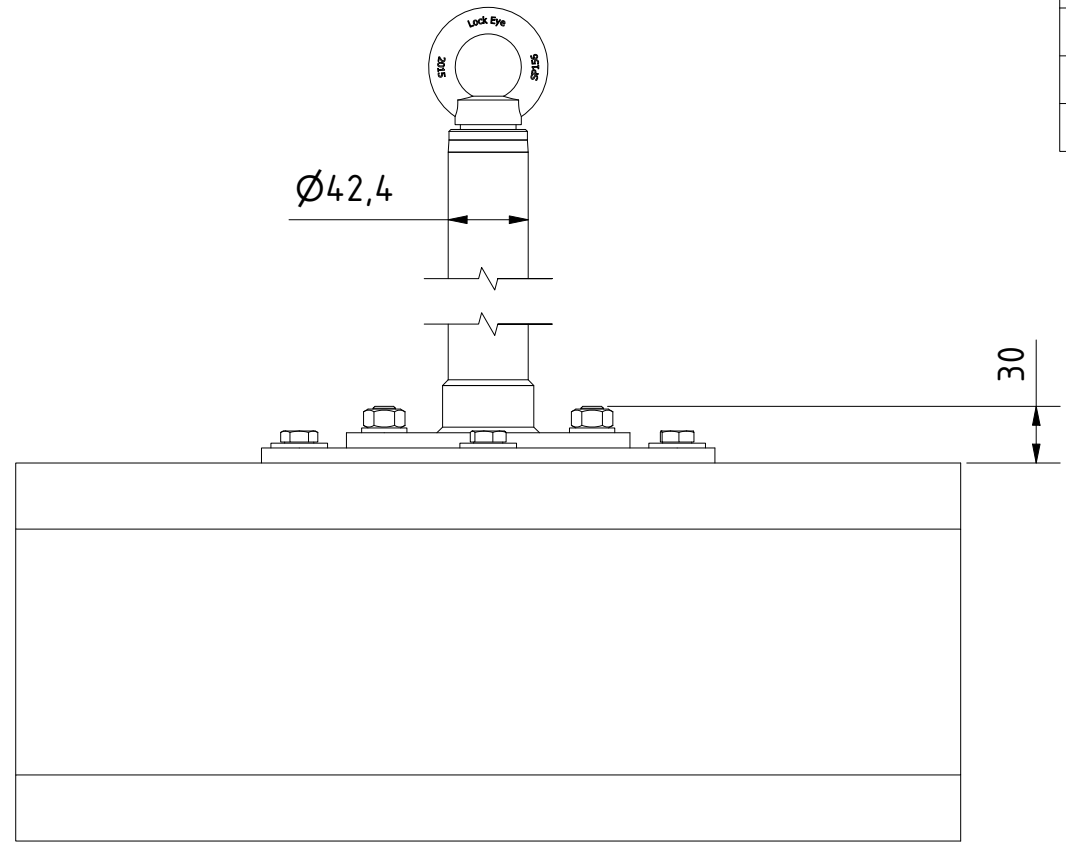

Artikelnummer	XXX
LX-SR-HD-AS-350	350
LX-SR-HD-AS-500	500
LX-SR-HD-AS-700	700

Artikelnummer Item Number	LX-SR-HD-AS-XXX
Beschreibung Description	Abseilpunkt für Hohldielen Produktzeichnung