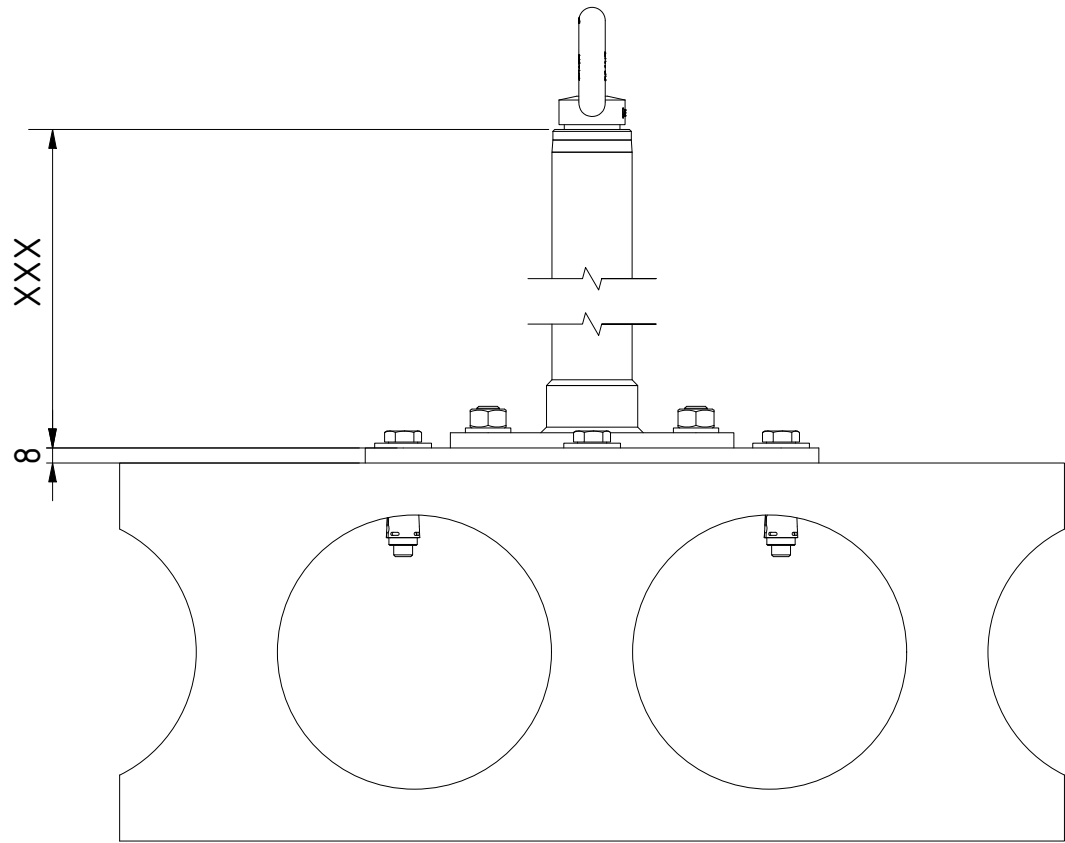

Artikelnummer	XXX
LX-SR-HD-AS-350	350
LX-SR-HD-AS-500	500
LX-SR-HD-AS-700	700

Artikelnummer Item Number	LX-SR-HD-AS-XXX
Beschreibung Description	Abseilpunkt für Hohldielen Produktzeichnung